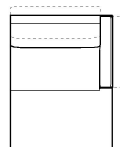

PM1001

Ottoman

↑ fold following the dotted line ↑

paride. premium 1119

L Length - H Height - D Depth - SH Seat Height - SD Seat Depth
Dimensions refer to maximum sizes.

dimensions	L 176 H77 D96 SH44 SD54	L 196 H77 D96 SH44 SD54	L 208 H77 D96 SH44 SD54	L 152 H77 D96 SH44 SD54	L 152 H77 D96 SH44 SD54
version code	200	240	300	210	220
Description	2 seater	2 1/2 seater	3 seater	1 right arm facing 2 str	1 left arm facing 2 str

L 172 H77 D96 SH44 SD54	L 172 H77 D96 SH44 SD54	L 200 H77 D96 SH44 SD54	L 200 H77 D96 SH44 SD54	L 98 H77 D162 SH44 SD120	L 98 H77 D162 SH44 SD120
251	252	592	593	410	420
1 right arm fac. 2 1/2 str	1 left arm fac. 2 1/2 str	1 raf 3 str maxi	1 laf 3 str maxi	chaise lon. raf arm fac	chaise lon. lft arm fac

L 112 H77 D162 SH44 SD120	L 112 H77 D162 SH44 SD120	L 132 H77 D177 SH44 SD135	L 132 H77 D177 SH44 SD135	L 226 H77 D96 SH44 SD54	L 226 H77 D96 SH44 SD54
601	602	P 63	P 64	043	044
maxi chaise lon. rgt arm fac.	maxi chaise lon. lft arm fac.	rhf xl chaise longue	lhf xl chaise longue	sq. cor. chr. sq. mer. rig. fac.	sq. cor. chr. sq. mer. left fac.