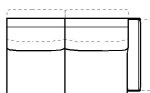

PM1001

Ottoman

↑ fold following the dotted line ↑

paride. premium 1119

L Length - H Height - D Depth - SH Seat Height - SD Seat Depth
Dimensions refer to maximum sizes.

dimensions	L 176 H77 D96 SH44 SD54	L 196 H77 D96 SH44 SD54	L 208 H77 D96 SH44 SD54	L 152 H77 D96 SH44 SD54	L 152 H77 D96 SH44 SD54
version code	200	240	300	210	220
Description	2 seater	2 1/2 seater	3 seater	1 right arm facing 2 str	1 left arm facing 2 str

L 172 H77 D96 SH44 SD54	L 172 H77 D96 SH44 SD54	L 200 H77 D96 SH44 SD54	L 200 H77 D96 SH44 SD54	L 98 H77 D162 SH44 SD120	L 98 H77 D162 SH44 SD120
251	252	592	593	410	420
1 right arm fac. 2 1/2 str	1 left arm fac. 2 1/2 str	1 raf 3 str maxi	1 laf 3 str maxi	chaise lon. raf arm fac	chaise lon. lft arm fac

L 112 H77 D162 SH44 SD120	L 112 H77 D162 SH44 SD120	L 132 H77 D177 SH44 SD135	L 132 H77 D177 SH44 SD135	L 226 H77 D96 SH44 SD54	L 226 H77 D96 SH44 SD54
601	602	P 63	P 64	043	044
maxi chaise lon. rgt arm fac.	maxi chaise lon. lft arm fac.	rhf xl chaise longue	lhf xl chaise longue	sq. cor. chr. sq. mer. rig. fac.	sq. cor. chr. sq. mer. left fac.