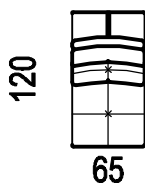

dvojpofovka se zvedacími
polohovacími područkami
(sedák 80cm)

A-MAX - ukázky některých sestav

1DP - 2L

2P - 1DL

1P - RO65 - 2P

2P - RO65 - 1L

1DP - 2L + TAMAX

2P - 1DL + TAMAX

-ložní plocha 195 x 150
(pevné područky)

1P - RO65 - 2L + TAMAX

2P - RO65 - 1L + TAMAX

-ložní plocha 215 x 150

A-MAX

1M

křeslo modulové
(sedák 65)

1XM

křeslo modulové
(sedák 80)

1L/P

křeslo levé/pravé
(sedák 65)

1XL/P

křeslo levé/pravé
(sedák 80)

1ZL/P

křeslo se zvedací
područkou levé/pravé
(sedák 65)

1XZL/P