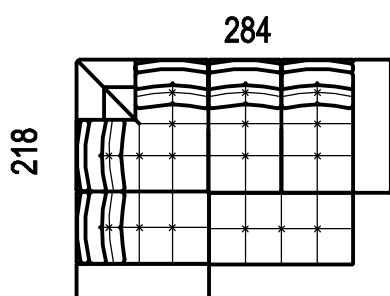

A-MAX

2

dvojpofovka (sedák 65cm)

2X

dvojpofovka (sedák 80cm)

2Z

dvojpofovka se zvedacími
polohovacími područkami
(sedák 65cm)

2XZ

dvojpofovka se zvedacími
polohovacími područkami
(sedák 80cm)

A-MAX - ukázky některých sestav

1DP - 2L

2P - 1DL

1P - RO65 - 2P

2P - RO65 - 1L

1DP - 2L + TAMAX

2P - 1DL + TAMAX

-ložní plocha 195 x 150
(pevné područky)

1P - RO65 - 2L + TAMAX

2P - RO65 - 1L + TAMAX

-ložní plocha 215 x 150

A-MAX

1M

křeslo modulové
(sedák 65)

1XM

2ZOL/P

dvojpoohovka otomanová
levá/pravá
(sedák 65cm)

2XZOL/P

dvojpoohovka otomanová
levá/pravá
(sedák 80cm)

2MOL/P

dvojpoohovka modulová
otomanová levá/pravá
(sedák 65cm)

2XMOL/P

dvojpoohovka modulová
otomanová levá/pravá
(sedák 80cm)