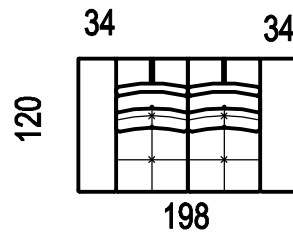

A-MAX

2

dvojpofovka (sedák 65cm)

2X

dvojpofovka (sedák 80cm)

2Z

dvojpofovka se zvedacími
polohovacími područkami
(sedák 65cm)

2XZ

dvojpofovka se zvedacími
polohovacími područkami
(sedák 80cm)

A-MAX - ukázky některých sestav

1DP - 2L

2P - 1DL

1P - RO65 - 2P

2P - RO65 - 1L

1DP - 2L + TAMAX

2P - 1DL + TAMAX

2ZOL/P

dvojpoohovka otomanová
levá/pravá
(sedák 65cm)

2XZOL/P

dvojpoohovka otomanová
levá/pravá
(sedák 80cm)

2MOL/P

dvojpoohovka modulová
otomanová levá/pravá
(sedák 65cm)

2XMOL/P

dvojpoohovka modulová
otomanová levá/pravá
(sedák 80cm)

A-MAX

RO 65
roh 118x118

RP 80
roh pevný 118x118

TAMAX
taburet 65x130

TXAMAX
taburet 80x160