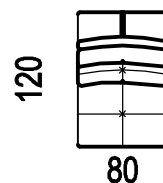

1XM

křeslo modulové
(sedák 80)