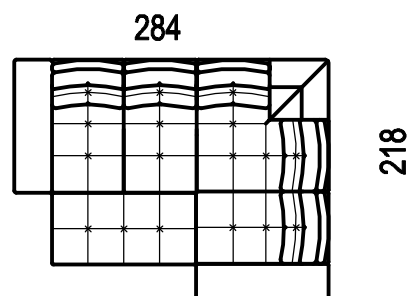

A-MAX

2

dvojpofovka (sedák 65cm)

2X

dvojpofovka (sedák 80cm)

2Z

dvojpofovka se zvedacími
polohovacími područkami
(sedák 65cm)

2XZ

dvojpofovka se zvedacími
polohovacími područkami
(sedák 80cm)

A-MAX - ukázky některých sestav

1DP - 2L

2P - 1DL

1P - RO65 - 2P

2P - RO65 - 1L

1DP - 2L + TAMAX

2P - 1DL + TAMAX

-ložní plocha 195 x 150
(pevné područky)

1P - RO65 - 2L + TAMAX

2P - RO65 - 1L + TAMAX

-ložní plocha 215 x 150

A-MAX

1M

křeslo modulové
(sedák 65)

1XM

2ZOL/P

dvojpoohovka otomanová
levá/pravá
(sedák 65cm)

2XZOL/P

dvojpoohovka otomanová
levá/pravá
(sedák 80cm)

2MOL/P

dvojpoohovka modulová
otomanová levá/pravá
(sedák 65cm)

2XMOL/P

dvojpoohovka modulová
otomanová levá/pravá
(sedák 80cm)