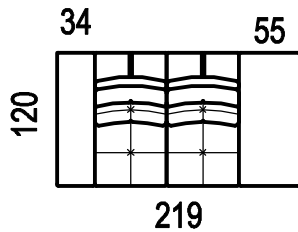

dvojpofovka modulová
(sedák 65cm)

2XM

dvojpofovka modulová
(sedák 80cm)

2L/P

dvojpofovka levá/pravá
(sedák 65cm)

2XL/P

dvojpofovka levá/pravá
(sedák 80cm)

2ZL/P

dvojpofovka se zvedací
područkou levá/pravá
(sedák 65)

2XZL/P

dvojpofovka se zvedací
područkou levá/pravá
(sedák 80)

A-MAX

2OL/P

dvojpoohovka otomanová
levá/pravá
(sedák 65cm)

2XOL/P

dvojpoohovka otomanová
levá/pravá
(sedák 80cm)

2ZOL/P

dvojpoohovka otomanová
levá/pravá
(sedák 65cm)

2XZOL/P

dvojpoohovka otomanová
levá/pravá
(sedák 80cm)

2MOL/P

dvojpoohovka modulová
otomanová levá/pravá
(sedák 65cm)

2XMOL/P

dvojpoohovka modulová
otomanová levá/pravá
(sedák 80cm)