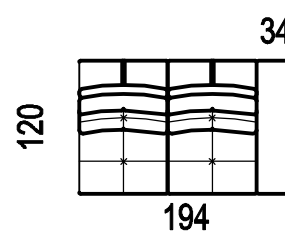

dvojpofovka modulová
(sedák 65cm)

2XM

dvojpofovka modulová
(sedák 80cm)

2L/P

dvojpofovka levá/pravá
(sedák 65cm)

2XL/P

dvojpofovka levá/pravá
(sedák 80cm)

2ZL/P

dvojpofovka se zvedací
područkou levá/pravá
(sedák 65)

2XZL/P

dvojpofovka se zvedací
područkou levá/pravá
(sedák 80)

A-MAX

2OL/P

dvojpoohovka otomanová
levá/pravá
(sedák 65cm)

2XOL/P

dvojpoohovka otomanová
levá/pravá
(sedák 80cm)