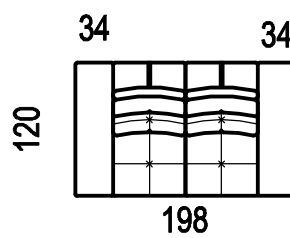

A-MAX

2

dvojpofovka (sedák 65cm)

2X

dvojpofovka (sedák 80cm)

2Z

dvojpofovka se zvedacími
polohovacími područkami
(sedák 65cm)

2XZ

dvojpofovka se zvedacími
polohovacími područkami
(sedák 80cm)

A-MAX - ukázky některých sestav

1DP - 2L

2P - 1DL

1P - RO65 - 2P

2P - RO65 - 1L

1DP - 2L + TAMAX

2P - 1DL + TAMAX

2ZOL/P

dvojpoohovka otomanová
levá/pravá
(sedák 65cm)

2XZOL/P

dvojpoohovka otomanová
levá/pravá
(sedák 80cm)

2MOL/P

dvojpoohovka modulová
otomanová levá/pravá
(sedák 65cm)

2XMOL/P

dvojpoohovka modulová
otomanová levá/pravá
(sedák 80cm)

A-MAX

RO 65
roh 118x118

RP 80
roh pevný 118x118

TAMAX
taburet 65x130

TXAMAX
taburet 80x160