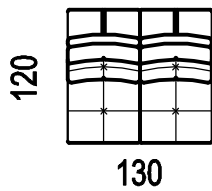

A-MAX

2M

dvojpofovka modulová
(sedák 65cm)