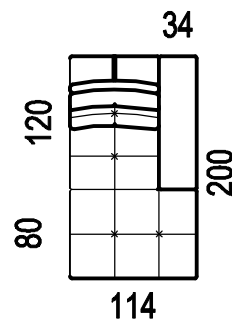

křeslo se zvedací
područkou levé/pravé
(sedák 80)

A-MAX

1MOL/P

křeslo modulové otomanové
levé/pravé
(sedák 65)

1XMOL/P

křeslo modulové otomanové
levé/pravé
(sedák 80)

1D L/P

křeslo dlouhé levé/pravé
(sedák 65)

1XDL/P

křeslo dlouhé levé/pravé
(sedák 80)

1DZ L/P

křeslo se zvedací područkou
dlouhé levé/pravé
(sedák 65)

1XDZL/P

křeslo se zvedací područkou
dlouhé levé/pravé
(sedák 80)

A-MAX

2M

dvojpofovka modulová
(sedák 65cm)

2XM

dvojpofovka modulová
(sedák 80cm)

2L/P

dvojpofovka levá/pravá
(sedák 65cm)

2XL/P

dvojpofovka levá/pravá
(sedák 80cm)

2ZL/P

A-MAX

RO 65
roh 118x118

RP 80
roh pevný 118x118

TAMAX
taburet 65x130

TXAMAX
taburet 80x160