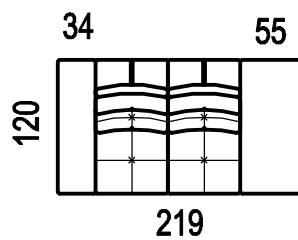

dvojpofovka se zvedací
područkou levá/pravá
(sedák 65)

2XZL/P

dvojpofovka se zvedací
područkou levá/pravá
(sedák 80)

A-MAX

2OL/P

dvojpoohovka otomanová
levá/pravá
(sedák 65cm)

2XOL/P

dvojpoohovka otomanová
levá/pravá
(sedák 80cm)

2ZOL/P

dvojpoohovka otomanová
levá/pravá
(sedák 65cm)

2XZOL/P

dvojpoohovka otomanová
levá/pravá
(sedák 80cm)

2MOL/P

dvojpoohovka modulová
otomanová levá/pravá
(sedák 65cm)

2XMOL/P

dvojpoohovka modulová
otomanová levá/pravá
(sedák 80cm)