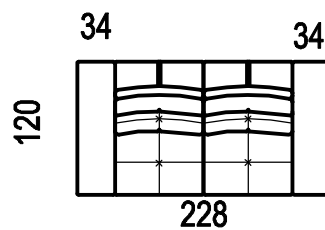

A-MAX

2

dvojpofovka (sedák 65cm)

2X

dvojpofovka (sedák 80cm)

2Z

dvojpofovka se zvedacími
polohovacími područkami
(sedák 65cm)

2XZ

dvojpofovka se zvedacími
polohovacími područkami
(sedák 80cm)

A-MAX - ukázky některých sestav

1DP - 2L

2P - 1DL

1P - RO65 - 2P

2P - RO65 - 1L

1DP - 2L + TAMAX

2P - 1DL + TAMAX

2ZOL/P

dvojpoohovka otomanová
levá/pravá
(sedák 65cm)

2XZOL/P

dvojpoohovka otomanová
levá/pravá
(sedák 80cm)

2MOL/P

dvojpoohovka modulová
otomanová levá/pravá
(sedák 65cm)

2XMOL/P

dvojpoohovka modulová
otomanová levá/pravá
(sedák 80cm)

A-MAX

RO 65
roh 118x118

RP 80
roh pevný 118x118

TAMAX
taburet 65x130

TXAMAX
taburet 80x160