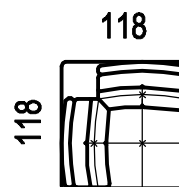

dvojpofovka modulová
(sedák 65cm)

2XM

dvojpofovka modulová
(sedák 80cm)

2L/P

dvojpofovka levá/pravá
(sedák 65cm)

2XL/P

dvojpofovka levá/pravá
(sedák 80cm)

2ZL/P

dvojpofovka se zvedací
područkou levá/pravá
(sedák 65)

2XZL/P

dvojpofovka se zvedací
područkou levá/pravá
(sedák 80)

A-MAX

2OL/P

dvojpoohovka otomanová
levá/pravá
(sedák 65cm)

2XOL/P

dvojpoohovka otomanová
levá/pravá
(sedák 80cm)

2ZOL/P

dvojpoohovka otomanová
levá/pravá
(sedák 65cm)

2XZOL/P

dvojpoohovka otomanová
levá/pravá
(sedák 80cm)

2MOL/P

dvojpoohovka modulová
otomanová levá/pravá
(sedák 65cm)

2XMOL/P

dvojpoohovka modulová
otomanová levá/pravá
(sedák 80cm)

A-MAX

RO 65
roh 118x118

RP 80
roh pevný 118x118

TAMAX
taburet 65x130

TXAMAX
taburet 80x160