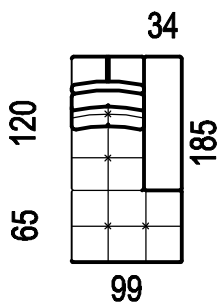

křeslo se zvedací
područkou levé/pravé
(sedák 80)

A-MAX

1MOL/P

křeslo modulové otomanové
levé/pravé
(sedák 65)

1XMOL/P

křeslo modulové otomanové
levé/pravé
(sedák 80)

1D L/P

křeslo dlouhé levé/pravé
(sedák 65)

1XDL/P

křeslo dlouhé levé/pravé
(sedák 80)

1DZ L/P

křeslo se zvedací područkou
dlouhé levé/pravé
(sedák 65)

1XDZL/P

křeslo se zvedací područkou
dlouhé levé/pravé
(sedák 80)

A-MAX

2M

dvojpofovka modulová
(sedák 65cm)

2XM

dvojpofovka modulová
(sedák 80cm)

2L/P

dvojpofovka levá/pravá
(sedák 65cm)

2XL/P

dvojpofovka levá/pravá
(sedák 80cm)

2ZL/P

2ZOL/P

dvojpoohovka otomanová
levá/pravá
(sedák 65cm)

2XZOL/P

dvojpoohovka otomanová
levá/pravá
(sedák 80cm)

2MOL/P

dvojpoohovka modulová
otomanová levá/pravá
(sedák 65cm)

2XMOL/P

dvojpoohovka modulová
otomanová levá/pravá
(sedák 80cm)