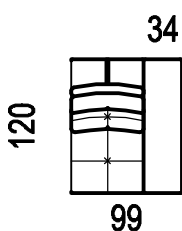

1L/P

křeslo levé/pravé
(sedák 65)