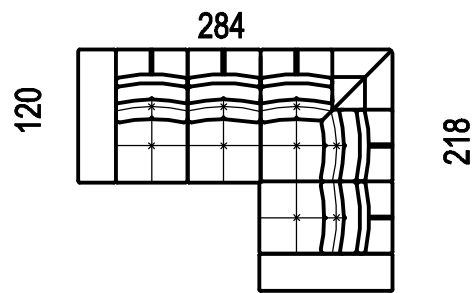

A-MAX

2

dvojpofovka (sedák 65cm)

2X

dvojpofovka (sedák 80cm)

2Z

dvojpofovka se zvedacími
polohovacími područkami
(sedák 65cm)

2XZ

dvojpofovka se zvedacími
polohovacími područkami
(sedák 80cm)

A-MAX - ukázky některých sestav

1DP - 2L

2P - 1DL

1P - RO65 - 2P

2P - RO65 - 1L

1DP - 2L + TAMAX

2P - 1DL + TAMAX

2ZOL/P

dvojpoohovka otomanová
levá/pravá
(sedák 65cm)

2XZOL/P

dvojpoohovka otomanová
levá/pravá
(sedák 80cm)

2MOL/P

dvojpoohovka modulová
otomanová levá/pravá
(sedák 65cm)

2XMOL/P

dvojpoohovka modulová
otomanová levá/pravá
(sedák 80cm)

A-MAX

RO 65
roh 118x118

RP 80
roh pevný 118x118

TAMAX
taburet 65x130

TXAMAX
taburet 80x160