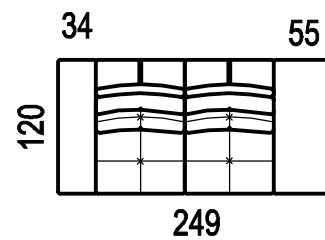

dvojpofovka modulová
(sedák 65cm)

2XM

dvojpofovka modulová
(sedák 80cm)

2L/P

dvojpofovka levá/pravá
(sedák 65cm)

2XL/P

dvojpofovka levá/pravá
(sedák 80cm)

2ZL/P

dvojpofovka se zvedací
područkou levá/pravá
(sedák 65)

2XZL/P

dvojpofovka se zvedací
područkou levá/pravá
(sedák 80)

A-MAX

2OL/P

dvojpoohovka otomanová
levá/pravá
(sedák 65cm)

2XOL/P

dvojpoohovka otomanová
levá/pravá
(sedák 80cm)

2ZOL/P

dvojpoohovka otomanová
levá/pravá
(sedák 65cm)

2XZOL/P

dvojpoohovka otomanová
levá/pravá
(sedák 80cm)

2MOL/P

dvojpoohovka modulová
otomanová levá/pravá
(sedák 65cm)

2XMOL/P

dvojpoohovka modulová
otomanová levá/pravá
(sedák 80cm)