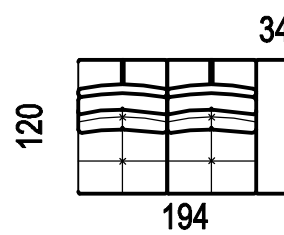

dvojpofovka modulová
(sedák 65cm)

2XM

dvojpofovka modulová
(sedák 80cm)

2L/P

dvojpofovka levá/pravá
(sedák 65cm)

2XL/P

dvojpofovka levá/pravá
(sedák 80cm)

2ZL/P

dvojpofovka se zvedací
područkou levá/pravá
(sedák 65)

2XZL/P

dvojpofovka se zvedací
područkou levá/pravá
(sedák 80)

A-MAX

2OL/P

dvojpoohovka otomanová
levá/pravá
(sedák 65cm)

2XOL/P

dvojpoohovka otomanová
levá/pravá
(sedák 80cm)