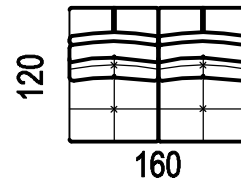

1XDL/P

křeslo dlouhé levé/pravé
(sedák 80)

1DZ L/P

křeslo se zvedací područkou
dlouhé levé/pravé
(sedák 65)

1XDZL/P

křeslo se zvedací područkou
dlouhé levé/pravé
(sedák 80)

A-MAX

2M

dvojpofovka modulová
(sedák 65cm)

2XM

dvojpofovka modulová
(sedák 80cm)

2L/P

dvojpofovka levá/pravá
(sedák 65cm)

2XL/P

dvojpofovka levá/pravá
(sedák 80cm)

2ZL/P