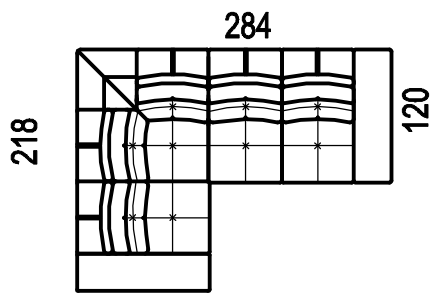

A-MAX

2

dvojpofovka (sedák 65cm)

2X

dvojpofovka (sedák 80cm)

2Z

dvojpofovka se zvedacími
polohovacími područkami
(sedák 65cm)

2XZ

dvojpofovka se zvedacími
polohovacími područkami
(sedák 80cm)

A-MAX - ukázky některých sestav

1DP - 2L

2P - 1DL

1P - RO65 - 2P

2P - RO65 - 1L

1DP - 2L + TAMAX

2P - 1DL + TAMAX

-ložní plocha 195 x 150
(pevné područky)

1P - RO65 - 2L + TAMAX

2P - RO65 - 1L + TAMAX

-ložní plocha 215 x 150

A-MAX

1M

křeslo modulové
(sedák 65)

1XM

2ZOL/P

dvojpoohovka otomanová
levá/pravá
(sedák 65cm)

2XZOL/P

dvojpoohovka otomanová
levá/pravá
(sedák 80cm)

2MOL/P

dvojpoohovka modulová
otomanová levá/pravá
(sedák 65cm)

2XMOL/P

dvojpoohovka modulová
otomanová levá/pravá
(sedák 80cm)