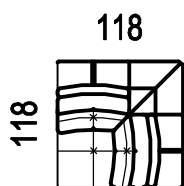

dvojpofovka modulová
(sedák 65cm)

2XM

dvojpofovka modulová
(sedák 80cm)

2L/P

dvojpofovka levá/pravá
(sedák 65cm)

2XL/P

dvojpofovka levá/pravá
(sedák 80cm)

2ZL/P

dvojpofovka se zvedací
područkou levá/pravá
(sedák 65)

2XZL/P

dvojpofovka se zvedací
područkou levá/pravá
(sedák 80)

A-MAX

2OL/P

dvojpoohovka otomanová
levá/pravá
(sedák 65cm)

2XOL/P

dvojpoohovka otomanová
levá/pravá
(sedák 80cm)

2ZOL/P

dvojpoohovka otomanová
levá/pravá
(sedák 65cm)

2XZOL/P

dvojpoohovka otomanová
levá/pravá
(sedák 80cm)

2MOL/P

dvojpoohovka modulová
otomanová levá/pravá
(sedák 65cm)

2XMOL/P

dvojpoohovka modulová
otomanová levá/pravá
(sedák 80cm)

A-MAX

RO 65
roh 118x118

RP 80
roh pevný 118x118

TAMAX
taburet 65x130

TXAMAX
taburet 80x160