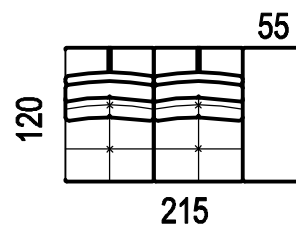

dvojpofovka se zvedací
područkou levá/pravá
(sedák 65)

2XZL/P

dvojpofovka se zvedací
područkou levá/pravá
(sedák 80)

A-MAX

2OL/P

dvojpoohovka otomanová
levá/pravá
(sedák 65cm)

2XOL/P

dvojpoohovka otomanová
levá/pravá
(sedák 80cm)

2ZOL/P

dvojpoohovka otomanová
levá/pravá
(sedák 65cm)

2XZOL/P

dvojpoohovka otomanová
levá/pravá
(sedák 80cm)

2MOL/P

dvojpoohovka modulová
otomanová levá/pravá
(sedák 65cm)

2XMOL/P

dvojpoohovka modulová
otomanová levá/pravá
(sedák 80cm)

A-MAX

RO 65
roh 118x118

RP 80
roh pevný 118x118

TAMAX
taburet 65x130

TXAMAX
taburet 80x160