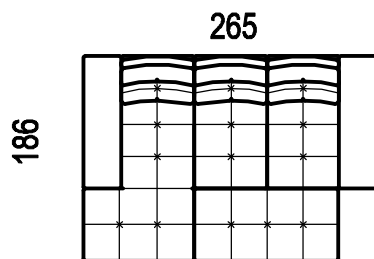

A-MAX

2

dvojpofovka (sedák 65cm)

2X

dvojpofovka (sedák 80cm)

2Z

dvojpofovka se zvedacími
polohovacími područkami
(sedák 65cm)

2XZ

dvojpofovka se zvedacími
polohovacími područkami
(sedák 80cm)

A-MAX - ukázky některých sestav

1DP - 2L

2P - 1DL

1P - RO65 - 2P

2P - RO65 - 1L

1DP - 2L + TAMAX

2P - 1DL + TAMAX

-ložní plocha 195 x 150
(pevné područky)

1P - RO65 - 2L + TAMAX

2P - RO65 - 1L + TAMAX

-ložní plocha 215 x 150

A-MAX

1M

křeslo modulové
(sedák 65)

1XM

A-MAX

RO 65
roh 118x118

RP 80
roh pevný 118x118

TAMAX
taburet 65x130

TXAMAX
taburet 80x160