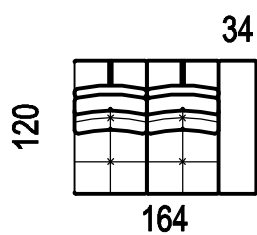

dvojpofovka modulová
(sedák 65cm)

2XM

dvojpofovka modulová
(sedák 80cm)

2L/P

dvojpofovka levá/pravá
(sedák 65cm)

2XL/P

dvojpofovka levá/pravá
(sedák 80cm)

2ZL/P

dvojpofovka se zvedací
područkou levá/pravá
(sedák 65)

2XZL/P

dvojpofovka se zvedací
područkou levá/pravá
(sedák 80)

A-MAX

2OL/P

dvojpoohovka otomanová
levá/pravá
(sedák 65cm)

2XOL/P

dvojpoohovka otomanová
levá/pravá
(sedák 80cm)