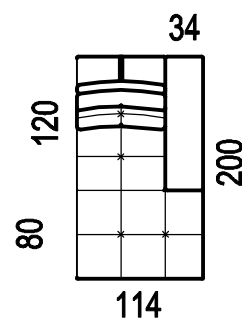

1XDL/P

křeslo dlouhé levé/pravé
(sedák 80)

1DZ L/P

křeslo se zvedací područkou
dlouhé levé/pravé
(sedák 65)

1XDZL/P

křeslo se zvedací područkou
dlouhé levé/pravé
(sedák 80)

A-MAX

2M

dvojpofovka modulová
(sedák 65cm)

2XM

dvojpofovka modulová
(sedák 80cm)

2L/P

dvojpofovka levá/pravá
(sedák 65cm)

2XL/P

dvojpofovka levá/pravá
(sedák 80cm)

2ZL/P

dvojpofovka se zvedací
područkou levá/pravá
(sedák 65)

2XZL/P

dvojpofovka se zvedací
područkou levá/pravá
(sedák 80)

A-MAX

2OL/P

dvojpoohovka otomanová
levá/pravá
(sedák 65cm)

2XOL/P

dvojpoohovka otomanová
levá/pravá
(sedák 80cm)

A-MAX

RO 65
roh 118x118

RP 80
roh pevný 118x118

TAMAX
taburet 65x130

TXAMAX
taburet 80x160