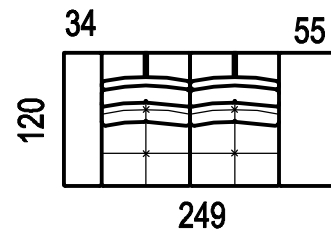

dvojpofovka se zvedací
područkou levá/pravá
(sedák 65)

2XZL/P

dvojpofovka se zvedací
područkou levá/pravá
(sedák 80)

A-MAX

2OL/P

dvojpoohovka otomanová
levá/pravá
(sedák 65cm)

2XOL/P

dvojpoohovka otomanová
levá/pravá
(sedák 80cm)

2ZOL/P

dvojpoohovka otomanová
levá/pravá
(sedák 65cm)

2XZOL/P

dvojpoohovka otomanová
levá/pravá
(sedák 80cm)

2MOL/P

dvojpoohovka modulová
otomanová levá/pravá
(sedák 65cm)

2XMOL/P

dvojpoohovka modulová
otomanová levá/pravá
(sedák 80cm)