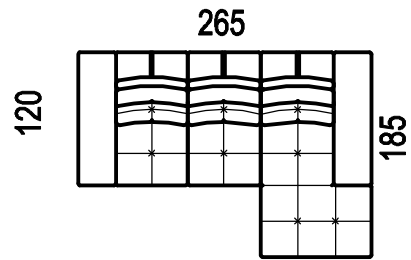

A-MAX

2

dvojpofovka (sedák 65cm)

2X

dvojpofovka (sedák 80cm)

2Z

dvojpofovka se zvedacími
polohovacími područkami
(sedák 65cm)

2XZ

dvojpofovka se zvedacími
polohovacími područkami
(sedák 80cm)

A-MAX - ukázky některých sestav

1DP - 2L

2P - 1DL

1P - RO65 - 2P

2P - RO65 - 1L

1DP - 2L + TAMAX

2P - 1DL + TAMAX

-ložní plocha 195 x 150
(pevné područky)

1P - RO65 - 2L + TAMAX

2P - RO65 - 1L + TAMAX

-ložní plocha 215 x 150

A-MAX

1M

křeslo modulové
(sedák 65)

1XM

2ZOL/P

dvojpoohovka otomanová
levá/pravá
(sedák 65cm)

2XZOL/P

dvojpoohovka otomanová
levá/pravá
(sedák 80cm)

2MOL/P

dvojpoohovka modulová
otomanová levá/pravá
(sedák 65cm)

2XMOL/P

dvojpoohovka modulová
otomanová levá/pravá
(sedák 80cm)