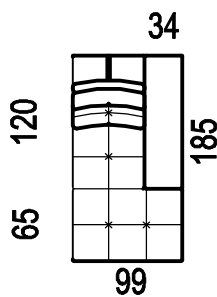

křeslo se zvedací
područkou levé/pravé
(sedák 80)

A-MAX

1MOL/P

křeslo modulové otomanové
levé/pravé
(sedák 65)

1XMOL/P

křeslo modulové otomanové
levé/pravé
(sedák 80)

1D L/P

křeslo dlouhé levé/pravé
(sedák 65)

1XDL/P

křeslo dlouhé levé/pravé
(sedák 80)

1DZ L/P

křeslo se zvedací područkou
dlouhé levé/pravé
(sedák 65)

1XDZL/P

křeslo se zvedací područkou
dlouhé levé/pravé
(sedák 80)

A-MAX

2M

dvojpofovka modulová
(sedák 65cm)

2XM

dvojpofovka modulová
(sedák 80cm)

2L/P

dvojpofovka levá/pravá
(sedák 65cm)

2XL/P

dvojpofovka levá/pravá
(sedák 80cm)

2ZL/P

2ZOL/P

dvojpoohovka otomanová
levá/pravá
(sedák 65cm)

2XZOL/P

dvojpoohovka otomanová
levá/pravá
(sedák 80cm)

2MOL/P

dvojpoohovka modulová
otomanová levá/pravá
(sedák 65cm)

2XMOL/P

dvojpoohovka modulová
otomanová levá/pravá
(sedák 80cm)