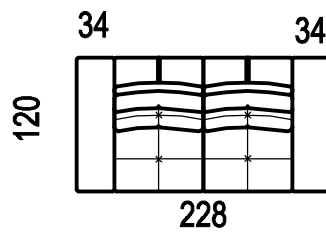

A-MAX

2

dvojpofovka (sedák 65cm)

2X

dvojpofovka (sedák 80cm)

2Z

dvojpofovka se zvedacími
polohovacími područkami
(sedák 65cm)

2XZ

dvojpofovka se zvedacími
polohovacími područkami
(sedák 80cm)

A-MAX - ukázky některých sestav

1DP - 2L

2P - 1DL

1P - RO65 - 2P

2P - RO65 - 1L

1DP - 2L + TAMAX

2P - 1DL + TAMAX

2ZOL/P

dvojpoohovka otomanová
levá/pravá
(sedák 65cm)

2XZOL/P

dvojpoohovka otomanová
levá/pravá
(sedák 80cm)

2MOL/P

dvojpoohovka modulová
otomanová levá/pravá
(sedák 65cm)

2XMOL/P

dvojpoohovka modulová
otomanová levá/pravá
(sedák 80cm)

A-MAX

RO 65
roh 118x118

RP 80
roh pevný 118x118

TAMAX
taburet 65x130

TXAMAX
taburet 80x160