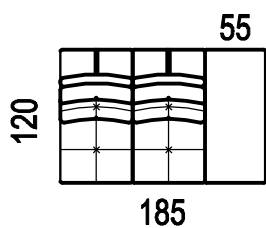

dvojpofovka se zvedací
područkou levá/pravá
(sedák 65)

2XZL/P

dvojpofovka se zvedací
područkou levá/pravá
(sedák 80)

A-MAX

2OL/P

dvojpoohovka otomanová
levá/pravá
(sedák 65cm)

2XOL/P

dvojpoohovka otomanová
levá/pravá
(sedák 80cm)

2ZOL/P

dvojpoohovka otomanová
levá/pravá
(sedák 65cm)

2XZOL/P

dvojpoohovka otomanová
levá/pravá
(sedák 80cm)

2MOL/P

dvojpoohovka modulová
otomanová levá/pravá
(sedák 65cm)

2XMOL/P

dvojpoohovka modulová
otomanová levá/pravá
(sedák 80cm)

A-MAX

RO 65
roh 118x118

RP 80
roh pevný 118x118

TAMAX
taburet 65x130

TXAMAX
taburet 80x160