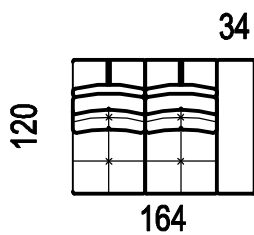

dvojpofovka modulová
(sedák 65cm)

2XM

dvojpofovka modulová
(sedák 80cm)

2L/P

dvojpofovka levá/pravá
(sedák 65cm)

2XL/P

dvojpofovka levá/pravá
(sedák 80cm)

2ZL/P

dvojpofovka se zvedací
područkou levá/pravá
(sedák 65)

2XZL/P

dvojpofovka se zvedací
područkou levá/pravá
(sedák 80)

A-MAX

2OL/P

dvojpoohovka otomanová
levá/pravá
(sedák 65cm)

2XOL/P

dvojpoohovka otomanová
levá/pravá
(sedák 80cm)