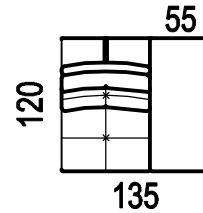

křeslo se zvedací
područkou levé/pravé
(sedák 80)

A-MAX

1MOL/P

křeslo modulové otomanové
levé/pravé
(sedák 65)

1XMOL/P

křeslo modulové otomanové
levé/pravé
(sedák 80)

1D L/P

křeslo dlouhé levé/pravé
(sedák 65)

1XDL/P

křeslo dlouhé levé/pravé
(sedák 80)

1DZ L/P

křeslo se zvedací područkou
dlouhé levé/pravé
(sedák 65)

1XDZL/P

křeslo se zvedací područkou
dlouhé levé/pravé
(sedák 80)

A-MAX

2M

dvojpofovka modulová
(sedák 65cm)

2XM

dvojpofovka modulová
(sedák 80cm)

2L/P

dvojpofovka levá/pravá
(sedák 65cm)

2XL/P

dvojpofovka levá/pravá
(sedák 80cm)

2ZL/P

2ZOL/P

dvojpoohovka otomanová
levá/pravá
(sedák 65cm)

2XZOL/P

dvojpoohovka otomanová
levá/pravá
(sedák 80cm)

2MOL/P

dvojpoohovka modulová
otomanová levá/pravá
(sedák 65cm)

2XMOL/P

dvojpoohovka modulová
otomanová levá/pravá
(sedák 80cm)