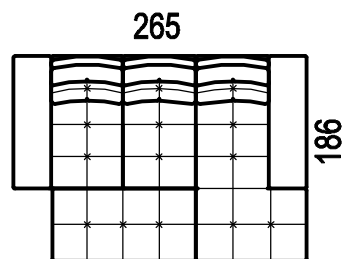

A-MAX

2

dvojpofovka (sedák 65cm)

2X

dvojpofovka (sedák 80cm)

2Z

dvojpofovka se zvedacími
polohovacími područkami
(sedák 65cm)

2XZ

dvojpofovka se zvedacími
polohovacími područkami
(sedák 80cm)

A-MAX - ukázky některých sestav

1DP - 2L

2P - 1DL

1P - RO65 - 2P

2P - RO65 - 1L

1DP - 2L + TAMAX

2P - 1DL + TAMAX

-ložní plocha 195 x 150
(pevné područky)

1P - RO65 - 2L + TAMAX

2P - RO65 - 1L + TAMAX

-ložní plocha 215 x 150

A-MAX

1M

křeslo modulové
(sedák 65)

1XM

A-MAX

RO 65
roh 118x118

RP 80
roh pevný 118x118

TAMAX
taburet 65x130

TXAMAX
taburet 80x160