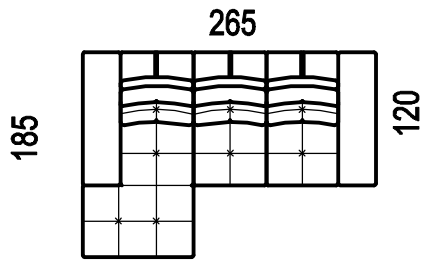

A-MAX

2

dvojpofovka (sedák 65cm)

2X

dvojpofovka (sedák 80cm)

2Z

dvojpofovka se zvedacími
polohovacími područkami
(sedák 65cm)

2XZ

dvojpofovka se zvedacími
polohovacími područkami
(sedák 80cm)

A-MAX - ukázky některých sestav

1DP - 2L

2P - 1DL

1P - RO65 - 2P

2P - RO65 - 1L

1DP - 2L + TAMAX

2P - 1DL + TAMAX

2ZOL/P

dvojpoohovka otomanová
levá/pravá
(sedák 65cm)

2XZOL/P

dvojpoohovka otomanová
levá/pravá
(sedák 80cm)

2MOL/P

dvojpoohovka modulová
otomanová levá/pravá
(sedák 65cm)

2XMOL/P

dvojpoohovka modulová
otomanová levá/pravá
(sedák 80cm)

A-MAX

RO 65
roh 118x118

RP 80
roh pevný 118x118

TAMAX
taburet 65x130

TXAMAX
taburet 80x160