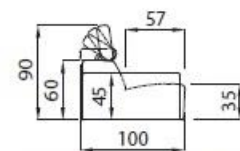

područka s přírodní
dřevěnou poličkou

područka se skleněnou
poličkou

UKÁZKY NOŽÍČEK (VÝŠKOU NOŽÍČEK SE MĚNÍ VÝŠKA SEDÁKU OD ZEMĚ):

kov mat v. 2,5
výška sedáku 38,5

kov lesk v. 5
výška sedáku 41

kov lesk v. 8
výška sedáku 44

buk přírodní v. 5
výška sedáku 41

buk přírodní v. 8
výška sedáku 44

buk sv. hnědá v. 10
výška sedáku 46

K výškovým kótám nutno připočítat výšku nožiček (2,5; 5; 8; 10).

UPOZORNĚNÍ: Aktuální informace o všech výrobcích naleznete na www.aksamite.cz. Zadní části křesla a dvojpohovky jsou standardně potaženy potahovou látkou. Při objednávkách vždy uvádějte levou a pravou stranu rohových sestav a to z pozice sedícího! Orientační rozměry jsou uváděny v cm a výrobce si vyhrazuje právo na jejich změnu.