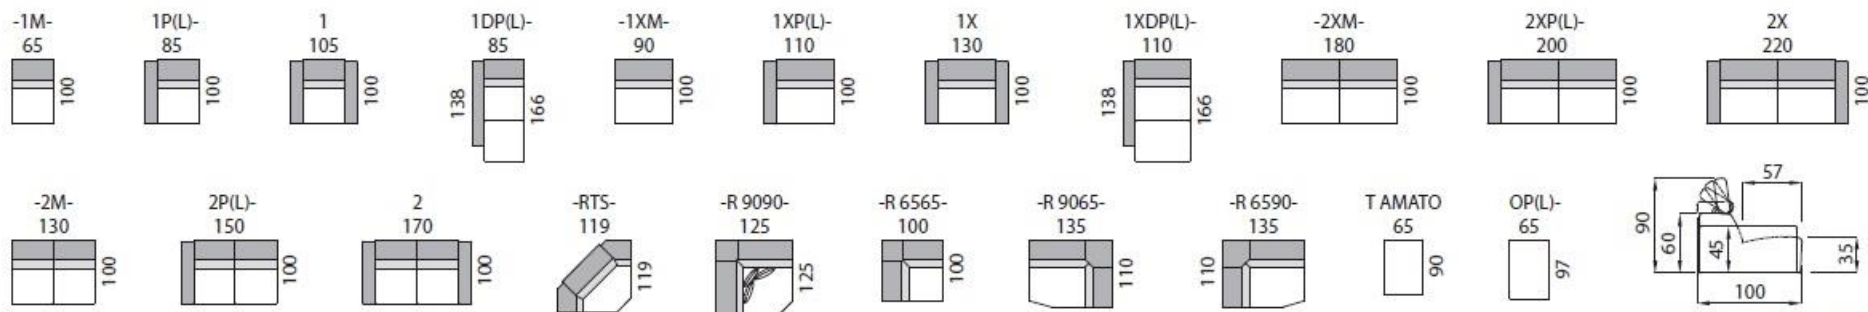

područka s přírodní
dřevěnou poličkou

područka se skleněnou
poličkou

UKÁZKY NOŽÍČEK (VÝŠKOU NOŽÍČEK SE MĚNÍ VÝŠKA SEDÁKU OD ZEMĚ):

kov mat v. 2,5
výška sedáku 38,5

kov lesk v. 5
výška sedáku 41

kov lesk v. 8
výška sedáku 44

buk přírodní v. 5
výška sedáku 41

buk přírodní v. 8
výška sedáku 44

buk sv. hnědá v. 10
výška sedáku 46

K výškovým kótám nutno připočítat výšku nožiček (2,5; 5; 8; 10).

UPOZORNĚNÍ: Aktuální informace o všech výrobcích naleznete na www.aksamite.cz. Zadní části křesla a dvojpohovky jsou standardně potaženy potahovou látkou. Při objednávkách vždy uvádějte levou a pravou stranu rohových sestav a to z pozice sedícího! Orientační rozměry jsou uváděny v cm a výrobce si vyhrazuje právo na jejich změnu.