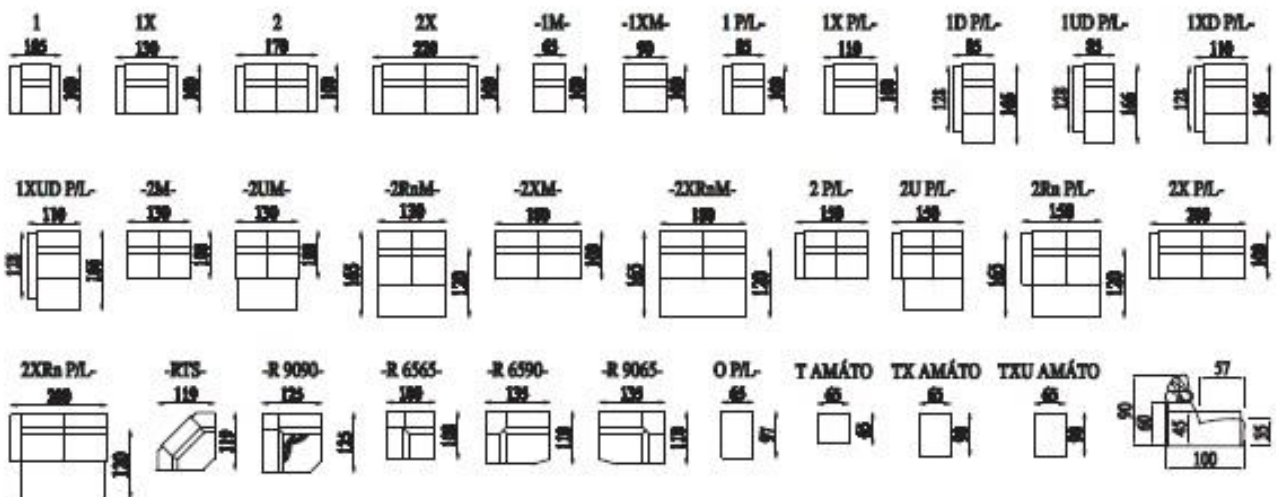

AMÁTO

Orientační rozměry jsou uváděny v cm a výrobce si vyhrazuje právo na jejich změnu.

DETAILY TYPU PODRUČKY

profilovaná područka

hladká područka

polohovací područka

POLOHOVÁNÍ OPĚRÁKŮ A PODRUČEK

polohování opěrek hlavy

detail polohovací područky - sklopená

detail polohovací područky - zvednutá

UKÁZKY NOŽÍČEK (výškou nožiček se mění výška sedáku od země):

kov mat v. 2,5 cm
17,8 x 7 cm

kov lesk v. 5 cm
17,8 x 7 cm

kov lesk v. 8 cm
14 x 5 cm

kov lesk v. 10 cm
14 x 5 cm

buk sv. hnědá v. 2,5 cm
17,8 x 7 cm

buk přírodní v. 5 cm
17,8 x 7 cm

buk přírodní v. 8 cm
14 x 5 cm

buk sv. hnědá v. 10 cm
14 x 5 cm

DETAIL ROZKLÁDÁNÍ

úložný prostor

rozložená
ložní plocha

Orientační rozměry jsou uváděny v cm a výrobce si vyhrazuje právo na jejich změnu.

www.aksamite.cz