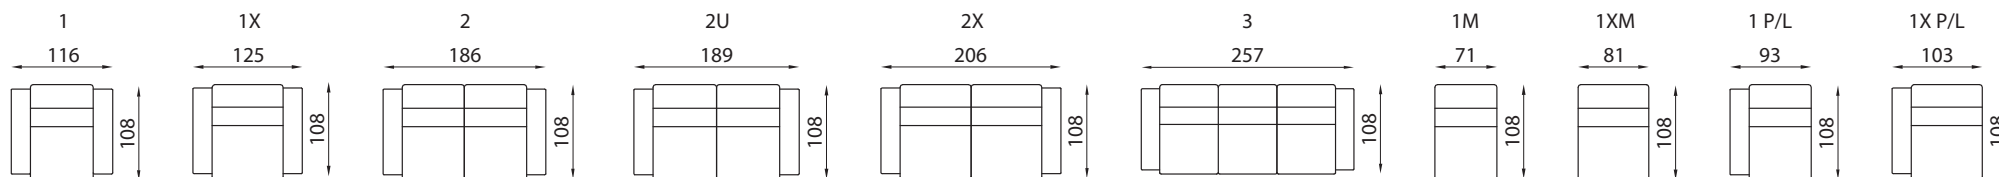

# ARCUS

sed'te s námi

úložný prostor 140x70x13,5

úložný prostor 140x70x13,5

ložní plocha 145x126

úložný prostor 140x70x13,5

ložní plocha 145x126

UPOZORNĚNÍ: Aktuální informace o všech výrobcích naleznete na [www.aksamite.cz](http://www.aksamite.cz). Dvojpofovku rozkládací nesamostatnou 2Rn (P/L) nelze objednávat samostatně. Při objednávkách vždy uvádějte levou a pravou stranu rohových sestav a to z pozice sedícího! Orientační rozměry jsou uváděny v cm a výrobce si vyhrazuje právo na jejich změnu.