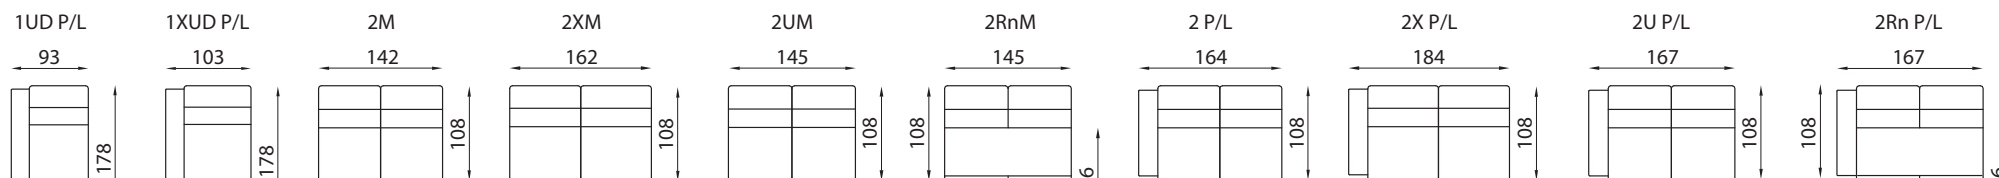

# ARCUS

sed'te s námi

úložný prostor 140x70x13,5

úložný prostor 140x70x13,5

ložní plocha 145x126

úložný prostor 140x70x13,5

ložní plocha 145x126

UPOZORNĚNÍ: Aktuální informace o všech výrobcích naleznete na [www.aksamite.cz](http://www.aksamite.cz). Dvojpofovku rozkládací nesamostatnou 2Rn (P/L) nelze objednávat samostatně. Při objednávkách vždy uvádějte levou a pravou stranu rohových sestav a to z pozice sedícího! Orientační rozměry jsou uváděny v cm a výrobce si vyhrazuje právo na jejich změnu.