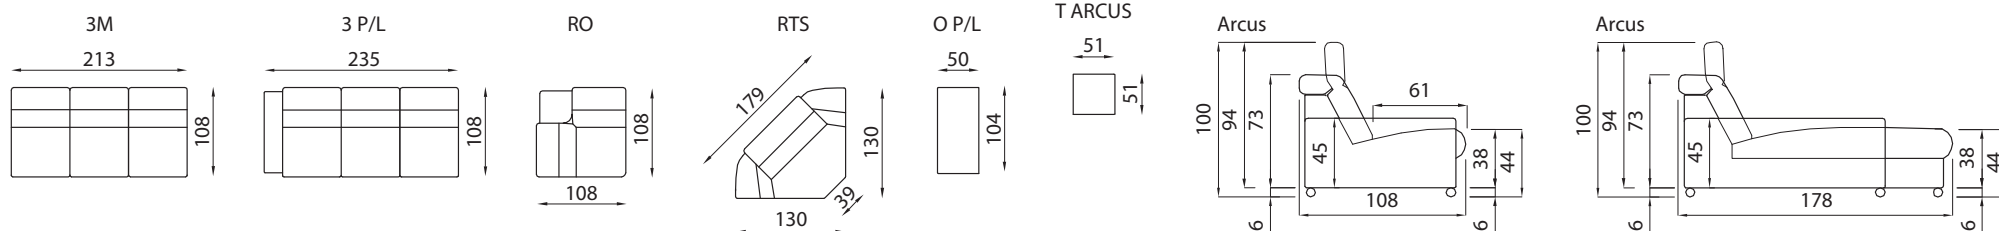

# ARCUS

sed'te s námi

úložný prostor 140x70x13,5

úložný prostor 140x70x13,5

ložní plocha 145x126

úložný prostor 140x70x13,5

ložní plocha 145x126

UPOZORNĚNÍ: Aktuální informace o všech výrobcích naleznete na [www.aksamite.cz](http://www.aksamite.cz). Dvojpofovku rozkládací nesamostatnou 2Rn (P/L) nelze objednávat samostatně. Při objednávkách vždy uvádějte levou a pravou stranu rohových sestav a to z pozice sedícího! Orientační rozměry jsou uváděny v cm a výrobce si vyhrazuje právo na jejich změnu.