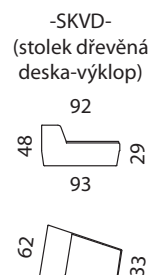

AMARE

 **AKSAMITE**
OD ROKU 1992

www.aksamite.cz

AMARE

sedíte s námi

- pokud je stolek koncový je osazen 2 ks noh 150 mm

- nohy 150 mm

UPOZORNĚNÍ: Aktuální informace o všech výrobcích naleznete na www.aksamite.cz. Při objednávkách vždy uvádějte levou a pravou stranu rohových sestav a to z pozice sedícího! Orientační rozměry jsou uváděny v cm a výrobce si vyhrazuje právo na jejich změnu.