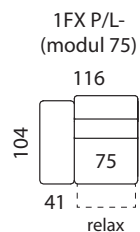

AMARE

 **AKSAMITE**
OD ROKU 1992

www.aksamite.cz

AMARE

sedíte s námi

- pokud je stolek koncový je osazen 2 ks noh 150 mm

- nohy 150 mm

UPOZORNĚNÍ: Aktuální informace o všech výrobcích naleznete na www.aksamite.cz. Při objednávkách vždy uvádějte levou a pravou stranu rohových sestav a to z pozice sedícího! Orientační rozměry jsou uváděny v cm a výrobce si vyhrazuje právo na jejich změnu.