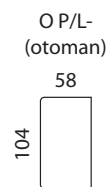

AMARE

 **AKSAMITE**
OD ROKU 1992

www.aksamite.cz

AMARE

sedíte s námi

- pokud je stolek koncový je osazen 2 ks noh 150 mm

- nohy 150 mm

UPOZORNĚNÍ: Aktuální informace o všech výrobcích naleznete na www.aksamite.cz. Při objednávkách vždy uvádějte levou a pravou stranu rohových sestav a to z pozice sedícího! Orientační rozměry jsou uváděny v cm a výrobce si vyhrazuje právo na jejich změnu.