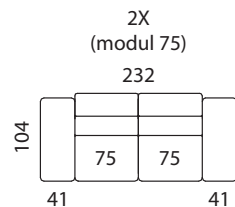

AMARE

 **AKSAMITE**
OD ROKU 1992

www.aksamite.cz

AMARE

sedíte s námi

- pokud je stolek koncový je osazen 2 ks noh 150 mm

- nohy 150 mm

UPOZORNĚNÍ: Aktuální informace o všech výrobcích naleznete na www.aksamite.cz. Při objednávkách vždy uvádějte levou a pravou stranu rohových sestav a to z pozice sedícího! Orientační rozměry jsou uváděny v cm a výrobce si vyhrazuje právo na jejich změnu.