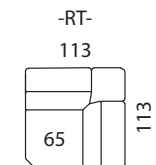

AMARE

 **AKSAMITE**
OD ROKU 1992

www.aksamite.cz

AMARE

sedíte s námi

- pokud je stolek koncový je osazen 2 ks noh 150 mm

- nohy 150 mm

UPOZORNĚNÍ: Aktuální informace o všech výrobcích naleznete na www.aksamite.cz. Při objednávkách vždy uvádějte levou a pravou stranu rohových sestav a to z pozice sedícího! Orientační rozměry jsou uváděny v cm a výrobce si vyhrazuje právo na jejich změnu.