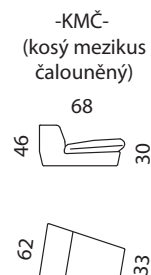

AMARE

 **AKSAMITE**
OD ROKU 1992

www.aksamite.cz

AMARE

sedíte s námi

- pokud je stolek koncový je osazen 2 ks noh 150 mm

- nohy 150 mm

UPOZORNĚNÍ: Aktuální informace o všech výrobcích naleznete na www.aksamite.cz. Při objednávkách vždy uvádějte levou a pravou stranu rohových sestav a to z pozice sedícího! Orientační rozměry jsou uváděny v cm a výrobce si vyhrazuje právo na jejich změnu.