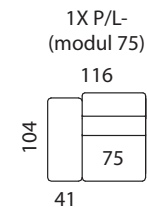

AMARE

 **AKSAMITE**
OD ROKU 1992

www.aksamite.cz

AMARE

sedíte s námi

- pokud je stolek koncový je osazen 2 ks noh 150 mm

- nohy 150 mm

UPOZORNĚNÍ: Aktuální informace o všech výrobcích naleznete na www.aksamite.cz. Při objednávkách vždy uvádějte levou a pravou stranu rohových sestav a to z pozice sedícího! Orientační rozměry jsou uváděny v cm a výrobce si vyhrazuje právo na jejich změnu.