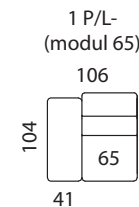

AMARE

 **AKSAMITE**
OD ROKU 1992

www.aksamite.cz

AMARE

sedíte s námi

- pokud je stolek koncový je osazen 2 ks noh 150 mm

- nohy 150 mm

UPOZORNĚNÍ: Aktuální informace o všech výrobcích naleznete na www.aksamite.cz. Při objednávkách vždy uvádějte levou a pravou stranu rohových sestav a to z pozice sedícího! Orientační rozměry jsou uváděny v cm a výrobce si vyhrazuje právo na jejich změnu.