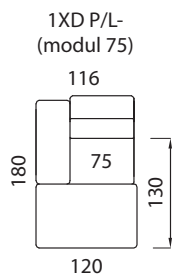

AMARE

 **AKSAMITE**
OD ROKU 1992

www.aksamite.cz

AMARE

sedíte s námi

- pokud je stolek koncový je osazen 2 ks noh 150 mm

- nohy 150 mm

UPOZORNĚNÍ: Aktuální informace o všech výrobcích naleznete na www.aksamite.cz. Při objednávkách vždy uvádějte levou a pravou stranu rohových sestav a to z pozice sedícího! Orientační rozměry jsou uváděny v cm a výrobce si vyhrazuje právo na jejich změnu.