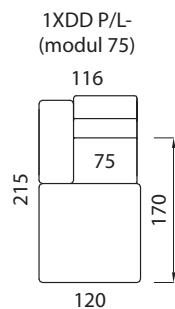

AMARE

 **AKSAMITE**
OD ROKU 1992

www.aksamite.cz

AMARE

sedíte s námi

- pokud je stolek koncový je osazen 2 ks noh 150 mm

- nohy 150 mm

UPOZORNĚNÍ: Aktuální informace o všech výrobcích naleznete na www.aksamite.cz. Při objednávkách vždy uvádějte levou a pravou stranu rohových sestav a to z pozice sedícího! Orientační rozměry jsou uváděny v cm a výrobce si vyhrazuje právo na jejich změnu.