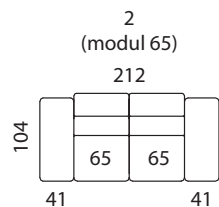

AMARE

 **AKSAMITE**
OD ROKU 1992

www.aksamite.cz

AMARE

sedíte s námi

- pokud je stolek koncový je osazen 2 ks noh 150 mm

- nohy 150 mm

UPOZORNĚNÍ: Aktuální informace o všech výrobcích naleznete na www.aksamite.cz. Při objednávkách vždy uvádějte levou a pravou stranu rohových sestav a to z pozice sedícího! Orientační rozměry jsou uváděny v cm a výrobce si vyhrazuje právo na jejich změnu.