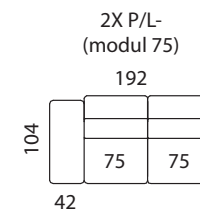

AMARE

 **AKSAMITE**
OD ROKU 1992

www.aksamite.cz

AMARE

sedíte s námi

- pokud je stolek koncový je osazen 2 ks noh 150 mm

- nohy 150 mm

UPOZORNĚNÍ: Aktuální informace o všech výrobcích naleznete na www.aksamite.cz. Při objednávkách vždy uvádějte levou a pravou stranu rohových sestav a to z pozice sedícího! Orientační rozměry jsou uváděny v cm a výrobce si vyhrazuje právo na jejich změnu.