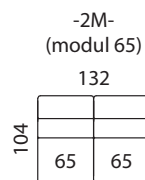

AMARE

 **AKSAMITE**
OD ROKU 1992

www.aksamite.cz

AMARE

sedíte s námi

- pokud je stolek koncový je osazen 2 ks noh 150 mm

- nohy 150 mm

UPOZORNĚNÍ: Aktuální informace o všech výrobcích naleznete na www.aksamite.cz. Při objednávkách vždy uvádějte levou a pravou stranu rohových sestav a to z pozice sedícího! Orientační rozměry jsou uváděny v cm a výrobce si vyhrazuje právo na jejich změnu.