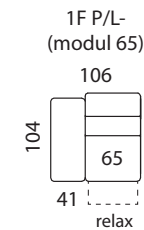

AMARE

 **AKSAMITE**
OD ROKU 1992

www.aksamite.cz

AMARE

sedíte s námi

- pokud je stolek koncový je osazen 2 ks noh 150 mm

- nohy 150 mm

UPOZORNĚNÍ: Aktuální informace o všech výrobcích naleznete na www.aksamite.cz. Při objednávkách vždy uvádějte levou a pravou stranu rohových sestav a to z pozice sedícího! Orientační rozměry jsou uváděny v cm a výrobce si vyhrazuje právo na jejich změnu.