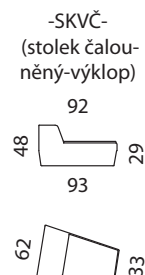

AMARE

 **AKSAMITE**
OD ROKU 1992

www.aksamite.cz

AMARE

sedíte s námi

- pokud je stolek koncový je osazen 2 ks noh 150 mm

- nohy 150 mm

UPOZORNĚNÍ: Aktuální informace o všech výrobcích naleznete na www.aksamite.cz. Při objednávkách vždy uvádějte levou a pravou stranu rohových sestav a to z pozice sedícího! Orientační rozměry jsou uváděny v cm a výrobce si vyhrazuje právo na jejich změnu.