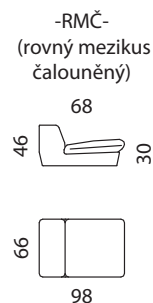

AMARE

 **AKSAMITE**
OD ROKU 1992

www.aksamite.cz

AMARE

sedíte s námi

- pokud je stolek koncový je osazen 2 ks noh 150 mm

- nohy 150 mm

UPOZORNĚNÍ: Aktuální informace o všech výrobcích naleznete na www.aksamite.cz. Při objednávkách vždy uvádějte levou a pravou stranu rohových sestav a to z pozice sedícího! Orientační rozměry jsou uváděny v cm a výrobce si vyhrazuje právo na jejich změnu.