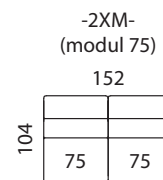

AMARE

 **AKSAMITE**
OD ROKU 1992

www.aksamite.cz

AMARE

sedíte s námi

- pokud je stolek koncový je osazen 2 ks noh 150 mm

- nohy 150 mm

UPOZORNĚNÍ: Aktuální informace o všech výrobcích naleznete na www.aksamite.cz. Při objednávkách vždy uvádějte levou a pravou stranu rohových sestav a to z pozice sedícího! Orientační rozměry jsou uváděny v cm a výrobce si vyhrazuje právo na jejich změnu.