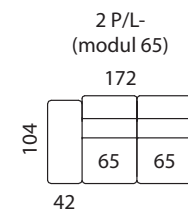

AMARE

 **AKSAMITE**
OD ROKU 1992

www.aksamite.cz

AMARE

sedíte s námi

- pokud je stolek koncový je osazen 2 ks noh 150 mm

- nohy 150 mm

UPOZORNĚNÍ: Aktuální informace o všech výrobcích naleznete na www.aksamite.cz. Při objednávkách vždy uvádějte levou a pravou stranu rohových sestav a to z pozice sedícího! Orientační rozměry jsou uváděny v cm a výrobce si vyhrazuje právo na jejich změnu.