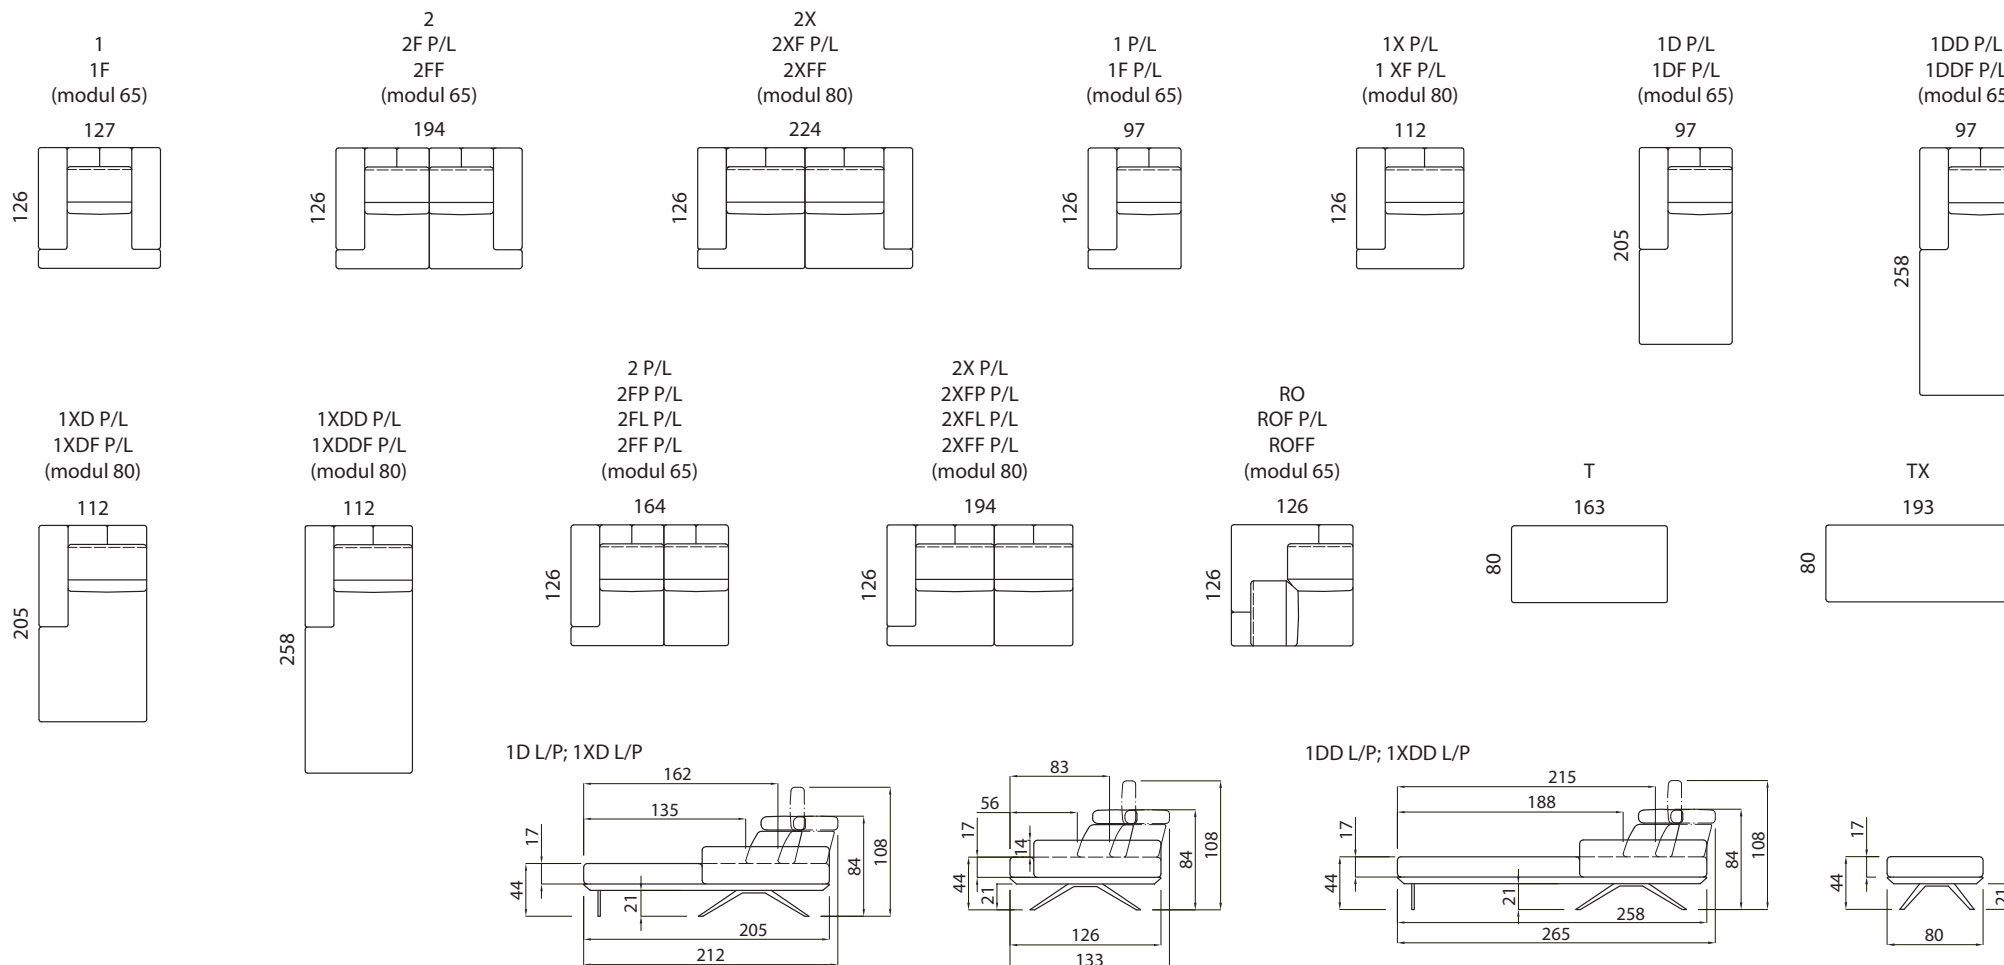

ARTE

 **AKSAMITE**
OD ROKU 1992

www.aksamite.cz

UPOZORNĚNÍ: Aktuální informace o všech výrobcích naleznete na www.aksamite.cz. Při objednávkách vždy uvádějte levou a pravou stranu rohových sestav a to z pozice sedícího! Orientační rozměry jsou uváděny v cm a výrobce si vyhrazuje právo na její změnu.