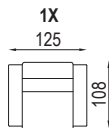

ARCUS

PEROKRESBY

úložný prostor
140x70x13,5

úložný prostor
160x70x13,5

úložný prostor
140x70x13,5

úložný prostor
160x70x13,5

ložní plocha 145x126

ložní plocha 165x126

úložný prostor
140x70x13,5

pozn.: Udávána šířka prvků platí pro Arcus s pevnou područkou o šířce 20 cm. Při použití polohovací područky platí jiná šířka prvků v závislosti na šířce područky.

úložný prostor
160x70x13,5