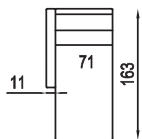

2XR P/L

176

11

ložní plocha 158 x 198 cm

2R P/L

156

11

ložní plocha 138 x 198 cm

1UD P/L

82

úložný prostor
135 x 60 x 19 cm

1XUD P/L

92

úložný prostor
135 x 70 x 19 cm

1XUD P - 2R L

250