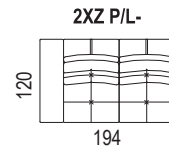

AMAX

PEROKRESBY