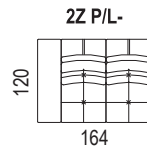

AMAX

PEROKRESBY