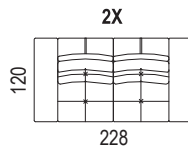

AMAX

PEROKRESBY