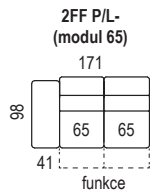

Příklady sestav:

polohování
područky

polohování
podhlavníku

bokorys

- nohy 150 mm

před rozložením

po rozložení

- nohy 150 mm

AMARE

PEROKRESBY