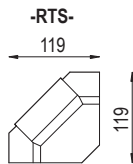

úložný prostor
140x70x13,5

pozn.: Udávána šířka prvků platí pro Arcus s pevnou područkou o šířce 20 cm. Při použití polohovací područky platí jiná šířka prvků v závislosti na šířce područky.

úložný prostor
160x70x13,5

ložní plocha 145x126

ložní plocha 165x126

područka
polohovací
28 - krátká
5 poloh

područka
polohovací
28 - dlouhá
5 poloh

područka
polohovací
33 - krátká
5 poloh

područka
polohovací
33 - dlouhá
5 poloh

područka se stolem
(možno doplnit o zásuvku 220 s USB)

AMÁTO

PEROKRESBY

pozn.: Udávaná šířka prvků platí pro 20 cm područky, při použití polohovací područky bude prvek širší v závislosti na šířce područky.

područka polohovací
krátká

5 poloh

područka polohovací 33
dlouhá