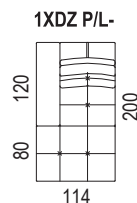

AMAX

PEROKRESBY