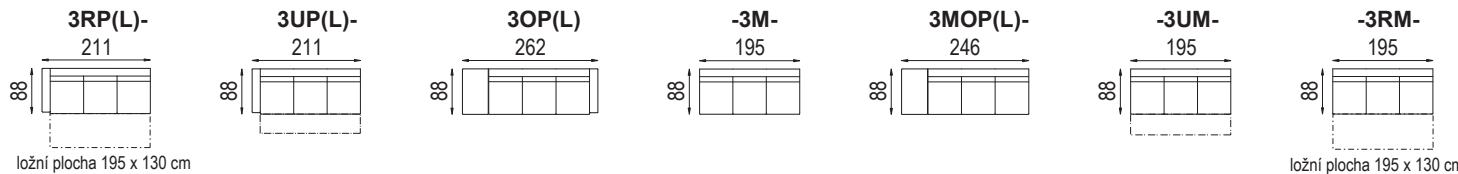

Andy

Andy s podhlavníkem HOR