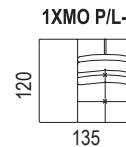

AMAX

PEROKRESBY