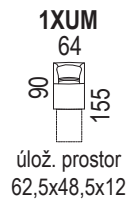

ANIMO

PEROKRESBY

úlož. prostor
62,5x35,5x12