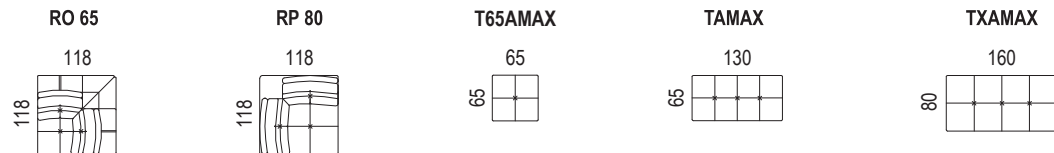

AMAX

PEROKRESBY