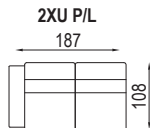

ARCUS

PEROKRESBY

úložný prostor
140x70x13,5

úložný prostor
160x70x13,5

úložný prostor
140x70x13,5

úložný prostor
160x70x13,5

ložní plocha 145x126

ložní plocha 165x126

úložný prostor
140x70x13,5

pozn.: Udávána šířka prvků platí pro Arcus s pevnou područkou o šířce 20 cm. Při použití polohovací područky platí jiná šířka prvků v závislosti na šířce područky.

úložný prostor
160x70x13,5

ložní plocha 145x126

ložní plocha 165x126

područka
polohovací
28 - krátká
5 poloh

područka
polohovací
28 - dlouhá
5 poloh

područka
polohovací
33 - krátká
5 poloh

područka
polohovací
33 - dlouhá
5 poloh

područka se stolem
(možno doplnit o zásuvku 220 s USB)