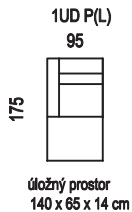

APOSTOL

PEROKRESBY