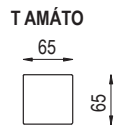

AMÁTO

PEROKRESBY

pozn.: Udávaná šířka prvků platí pro 20 cm područky, při použití polohovací područky bude prvek širší v závislosti na šířce područky.

područka polohovací
krátká

5 poloh

područka polohovací 33
dlouhá