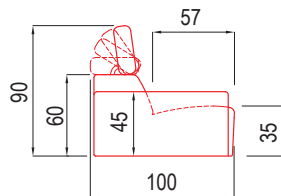

AMÁTO

PEROKRESBY

pozn.: Udávaná šířka prvků platí pro 20 cm područky, při použití polohovací područky bude prvek širší v závislosti na šířce područky.

područka polohovací
krátká

5 poloh

područka polohovací 33
dlouhá

5 poloh

područka polohovací 28
krátká

5 poloh

područka polohovací 28
dlouhá

5 poloh

područka se stolkem
(možno doplnit o zásuvku 220 s USB)

AMÁTO

PEROKRESBY