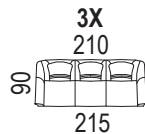

ANIMO

PEROKRESBY

úlož. prostor
62,5x35,5x12