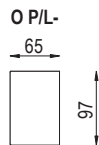

AMÁTO

PEROKRESBY

pozn.: Udávaná šířka prvků platí pro 20 cm područky, při použití polohovací područky bude prvek širší v závislosti na šířce područky.

područka polohovací
krátká

5 poloh

područka polohovací 33
dlouhá