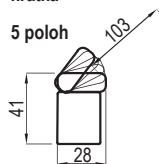

područka polohovací 28
krátká

5 poloh