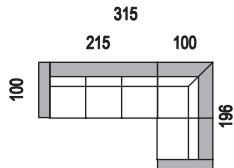

rozložení

ložní plocha 281 x 150

1UDP(L) - 2RUMSL(P)

rozložení

ložní plocha 205 x 150

1UDP(L) - 2RUL(P)

rozložení

ložní plocha 205 x 150

2RUMSP(L)-2UirL(P)

rozložení

ložní plocha 205 x 150

2RUP(L)-2UirL(P)

rozložení

ložní plocha 205 x 150

3RU P(L) - 2Uir L(P)

rozložení