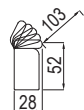

ARCUS

PEROKRESBY

úložný prostor
140x70x13,5

úložný prostor
160x70x13,5

úložný prostor
140x70x13,5

úložný prostor
160x70x13,5

ložní plocha 145x126

ložní plocha 165x126

úložný prostor
140x70x13,5

pozn.: Udávána šířka prvků platí pro Arcus s pevnou područkou o šířce 20 cm. Při použití polohovací područky platí jiná šířka prvků v závislosti na šířce područky.

úložný prostor
160x70x13,5

ložní plocha 145x126

ložní plocha 165x126

područka
polohovací
28 - krátká
5 poloh

područka
polohovací
28 - dlouhá
5 poloh

područka
polohovací
33 - krátká
5 poloh

područka
polohovací
33 - dlouhá
5 poloh

područka se stolem
(možno doplnit o zásuvku 220 s USB)