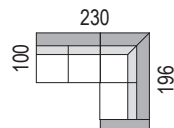

ložní plocha 205 x 150

2RUMSP(L)-2UirL(P)