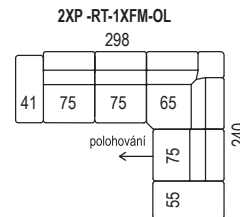

AMARE

PEROKRESBY

Pro křeslo 1 a díly s funkcí F jsou doporučeny vysoké pevné područky šíře 25 cm, díly s funkcí mají plastové podpůrné nohy (neplatí, pokud je funkce umístěna vedle rohu -RT-).

Příklady sestav: