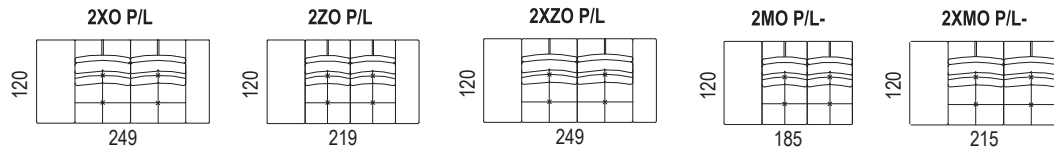

AMAX

PEROKRESBY