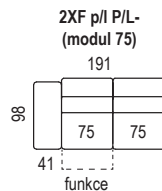

Příklady sestav:

polohování
područky

polohování
podhlavníku

bokorys

- nohy 150 mm

před rozložením

po rozložení

- nohy 150 mm

AMARE

PEROKRESBY