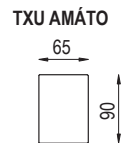

AMÁTO

PEROKRESBY

pozn.: Udávaná šířka prvků platí pro 20 cm područky, při použití polohovací područky bude prvek širší v závislosti na šířce područky.

područka polohovací
krátká

5 poloh

područka polohovací 33
dlouhá