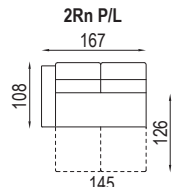

ARCUS

PEROKRESBY

úložný prostor
140x70x13,5

úložný prostor
160x70x13,5

úložný prostor
140x70x13,5

úložný prostor
160x70x13,5

ložní plocha 145x126

ložní plocha 165x126

úložný prostor
140x70x13,5

pozn.: Udávána šířka prvků platí pro Arcus s pevnou područkou o šířce 20 cm. Při použití polohovací područky platí jiná šířka prvků v závislosti na šířce područky.

úložný prostor
160x70x13,5

ložní plocha 145x126

ložní plocha 165x126

područka
polohovací
28 - krátká
5 poloh

područka
polohovací
28 - dlouhá
5 poloh

područka
polohovací
33 - krátká
5 poloh

područka
polohovací
33 - dlouhá
5 poloh

područka se stolem
(možno doplnit o zásuvku 220 s USB)

AMÁTO

PEROKRESBY

pozn.: Udávaná šířka prvků platí pro 20 cm područky, při použití polohovací područky bude prvek širší v závislosti na šířce područky.

područka polohovací
krátká

5 poloh

područka polohovací 33
dlouhá