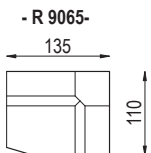

úložný prostor
140x70x13,5

pozn.: Udávána šířka prvků platí pro Arcus s pevnou područkou o šířce 20 cm. Při použití polohovací područky platí jiná šířka prvků v závislosti na šířce područky.

úložný prostor
160x70x13,5

ložní plocha 145x126

ložní plocha 165x126

područka
polohovací
28 - krátká
5 poloh

područka
polohovací
28 - dlouhá
5 poloh

područka
polohovací
33 - krátká
5 poloh

područka
polohovací
33 - dlouhá
5 poloh

područka se stolem
(možno doplnit o zásuvku 220 s USB)

AMÁTO

PEROKRESBY

pozn.: Udávaná šířka prvků platí pro 20 cm područky, při použití polohovací područky bude prvek širší v závislosti na šířce područky.

područka polohovací
krátká

5 poloh

područka polohovací 33
dlouhá