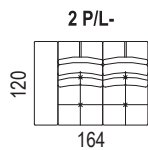

AMAX

PEROKRESBY