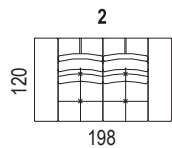

AMAX

PEROKRESBY