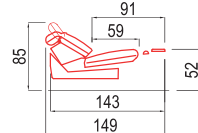

polohování
područky

polohování
podhlavníku

bokorys

- nohy 150 mm

před rozložením

po rozložení

- nohy 150 mm

AMARE