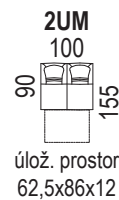

ro
98/98/108

r
116/116/108

TV
51/51/41

T
42/42/41

Š / H / V (cm)

ATLAS

PEROKRESBY

ANIMO

ANIMO

PEROKRESBY

úlož. prostor
62,5x35,5x12

úlož. prostor
62,5x48,5x12

pozn.: Prvky 3X neprojdou dveřmi o šíři 80 cm.

ANIMO

PEROKRESBY

Klasická sedací souprava