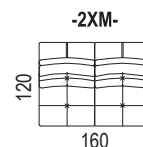

AMAX

PEROKRESBY