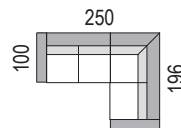

2RUMSP(L)-2UirL(P)

rozložení

ložní plocha 205 x 150

2RUP(L)-2UirL(P)

rozložení

ložní plocha 205 x 150

3RU P(L) - 2Uir L(P)

rozložení