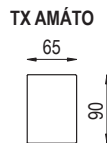

ložní plocha 145x126

ložní plocha 165x126

područka
polohovací
28 - krátká
5 poloh

područka
polohovací
28 - dlouhá
5 poloh

područka
polohovací
33 - krátká
5 poloh

područka
polohovací
33 - dlouhá
5 poloh

područka se stolem
(možno doplnit o zásuvku 220 s USB)

AMÁTO

PEROKRESBY

pozn.: Udávaná šířka prvků platí pro 20 cm područky, při použití polohovací područky bude prvek širší v závislosti na šířce područky.

područka polohovací
krátká

5 poloh

područka polohovací 33
dlouhá