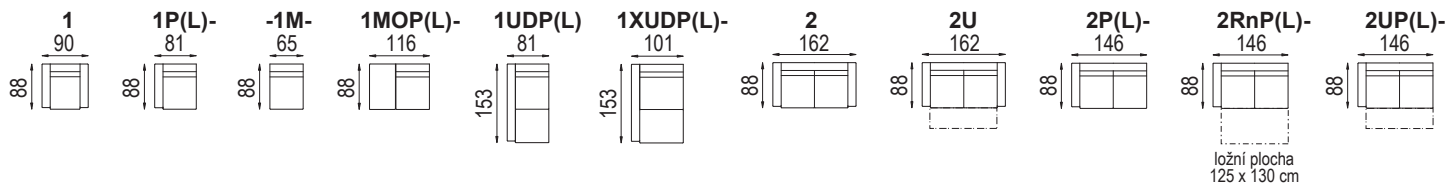

ANDY

Moderní variabilní sedací souprava

- moderní design vhodný i do menších bytů
- široká škála prvků, možnost úpravy rozměrů
- zvýšení opěráku pomocí hlavových opěrek

Andy

Andy s podhlavníkem HOR

pozn.: Šíře područky je 16 cm.