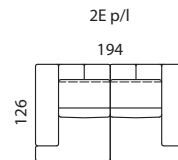

pozn.: Písmeno E označuje elektrický posun sedáku.