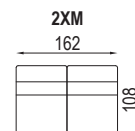

ARCUS

PEROKRESBY

úložný prostor
140x70x13,5

úložný prostor
160x70x13,5

úložný prostor
140x70x13,5

úložný prostor
160x70x13,5

ložní plocha 145x126

ložní plocha 165x126

úložný prostor
140x70x13,5

pozn.: Udávána šířka prvků platí pro Arcus s pevnou područkou o šířce 20 cm. Při použití polohovací područky platí jiná šířka prvků v závislosti na šířce područky.

úložný prostor
160x70x13,5

ložní plocha 145x126

ložní plocha 165x126

područka
polohovací
28 - krátká
5 poloh

područka
polohovací
28 - dlouhá
5 poloh

područka
polohovací
33 - krátká
5 poloh

područka
polohovací
33 - dlouhá
5 poloh

područka se stolem
(možno doplnit o zásuvku 220 s USB)