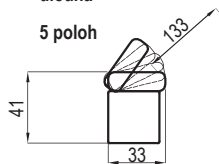

područka polohovací 33
dlouhá

5 poloh