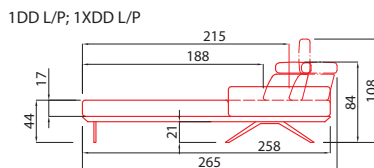

ARTE

PEROKRESBY