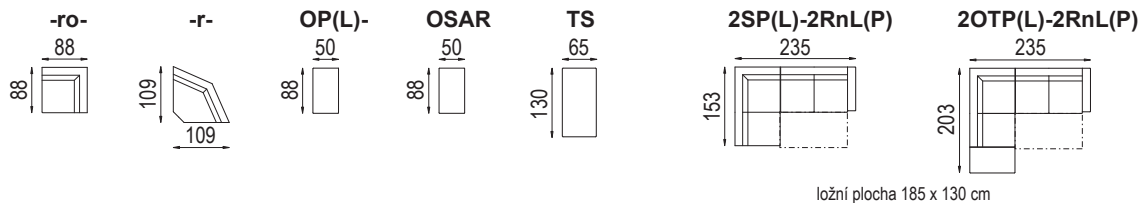

Andy

Andy s podhlavníkem HOR