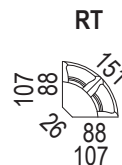

ANIMO

PEROKRESBY

úlož. prostor
62,5x35,5x12

úlož. prostor
62,5x48,5x12

pozn.: Prvky 3X neprojdou dveřmi o šíři 80 cm.

ANIMO

PEROKRESBY

Klasická sedací souprava