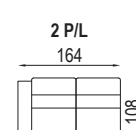

ARCUS

PEROKRESBY

úložný prostor
140x70x13,5

úložný prostor
160x70x13,5

úložný prostor
140x70x13,5

úložný prostor
160x70x13,5

ložní plocha 145x126

ložní plocha 165x126

úložný prostor
140x70x13,5

pozn.: Udávána šířka prvků platí pro Arcus s pevnou područkou o šířce 20 cm. Při použití polohovací područky platí jiná šířka prvků v závislosti na šířce područky.

úložný prostor
160x70x13,5