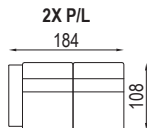

ARCUS

PEROKRESBY

úložný prostor
140x70x13,5

úložný prostor
160x70x13,5

úložný prostor
140x70x13,5

úložný prostor
160x70x13,5

ložní plocha 145x126

ložní plocha 165x126

úložný prostor
140x70x13,5

pozn.: Udávána šířka prvků platí pro Arcus s pevnou područkou o šířce 20 cm. Při použití polohovací područky platí jiná šířka prvků v závislosti na šířce područky.

úložný prostor
160x70x13,5

ložní plocha 145x126

ložní plocha 165x126

područka
polohovací
28 - krátká
5 poloh

područka
polohovací
28 - dlouhá
5 poloh

područka
polohovací
33 - krátká
5 poloh

područka
polohovací
33 - dlouhá
5 poloh

područka se stolem
(možno doplnit o zásuvku 220 s USB)