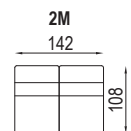

ARCUS

PEROKRESBY

úložný prostor
140x70x13,5

úložný prostor
160x70x13,5

úložný prostor
140x70x13,5

úložný prostor
160x70x13,5

ložní plocha 145x126

ložní plocha 165x126

úložný prostor
140x70x13,5

pozn.: Udávána šířka prvků platí pro Arcus s pevnou područkou o šířce 20 cm. Při použití polohovací područky platí jiná šířka prvků v závislosti na šířce područky.

úložný prostor
160x70x13,5

ložní plocha 145x126

ložní plocha 165x126

područka
polohovací
28 - krátká
5 poloh

područka
polohovací
28 - dlouhá
5 poloh

područka
polohovací
33 - krátká
5 poloh

područka
polohovací
33 - dlouhá
5 poloh

područka se stolem
(možno doplnit o zásuvku 220 s USB)