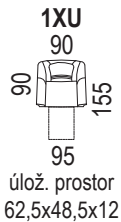

ANIMO

PEROKRESBY

úlož. prostor
62,5x35,5x12