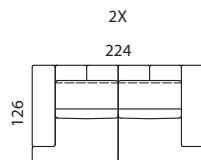

pozn.: Písmeno E označuje elektrický posun sedáku.