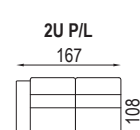

ARCUS

PEROKRESBY

úložný prostor
140x70x13,5

úložný prostor
160x70x13,5

úložný prostor
140x70x13,5

úložný prostor
160x70x13,5

ložní plocha 145x126

ložní plocha 165x126

úložný prostor
140x70x13,5

pozn.: Udávána šířka prvků platí pro Arcus s pevnou područkou o šířce 20 cm. Při použití polohovací područky platí jiná šířka prvků v závislosti na šířce područky.

úložný prostor
160x70x13,5