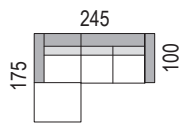

rozložení

ložní plocha 281 x 150

1UDP(L) - 2RUMSL(P)

rozložení

ložní plocha 205 x 150

1UDP(L) - 2RUL(P)

rozložení

ložní plocha 205 x 150

2RUMSP(L)-2UirL(P)

rozložení

ložní plocha 205 x 150

2RUP(L)-2UirL(P)

rozložení

ložní plocha 205 x 150

3RU P(L) - 2Uir L(P)

rozložení