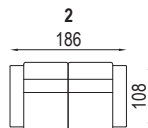

ARCUS

PEROKRESBY

úložný prostor
140x70x13,5

úložný prostor
160x70x13,5

úložný prostor
140x70x13,5

úložný prostor
160x70x13,5

ložní plocha 145x126

ložní plocha 165x126

úložný prostor
140x70x13,5

pozn.: Udávána šířka prvků platí pro Arcus s pevnou područkou o šířce 20 cm. Při použití polohovací područky platí jiná šířka prvků v závislosti na šířce područky.

úložný prostor
160x70x13,5