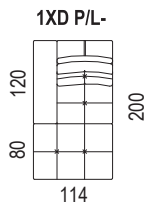

AMAX

PEROKRESBY