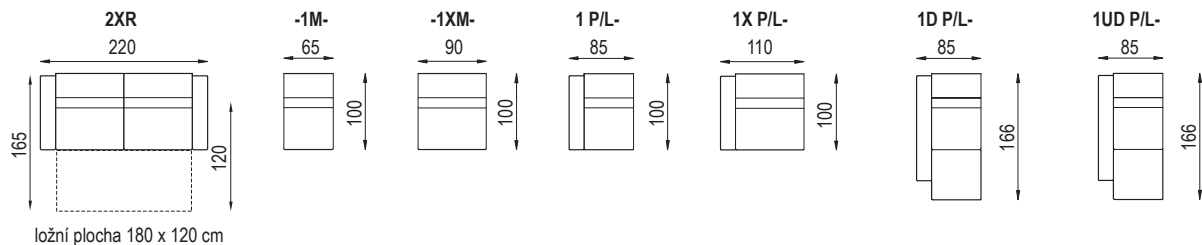

úložný prostor
140x70x13,5

pozn.: Udávána šířka prvků platí pro Arcus s pevnou područkou o šířce 20 cm. Při použití polohovací područky platí jiná šířka prvků v závislosti na šířce područky.

úložný prostor
160x70x13,5

AMÁTO

PEROKRESBY

pozn.: Udávaná šířka prvků platí pro 20 cm područky, při použití polohovací područky bude prvek širší v závislosti na šířce područky.

područka polohovací
krátká

5 poloh

područka polohovací 33
dlouhá