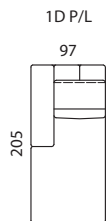

pozn.: Písmeno E označuje elektrický posun sedáku.