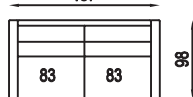

2XR

187

11 11

ložní plocha 158 x 198 cm

2R

167

11 11

ložní plocha 138 x 198 cm

2XR P/L

176

11

ložní plocha 158 x 198 cm

2R P/L

156

11

ložní plocha 138 x 198 cm

1UD P/L

82

úložný prostor
135 x 60 x 19 cm

1XUD P/L

92

úložný prostor
135 x 70 x 19 cm

1XUD P - 2R L

250

163

98

1UD P - 2R L

240

163

98

1XUD P - 2XR L

270

163

98

1UD P - 2XR L

260

163

98

ALEX

PEROKRESBY