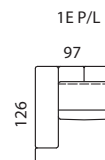

pozn.: Písmeno E označuje elektrický posun sedáku.