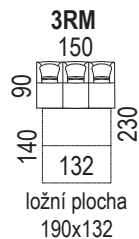

ro
98/98/108

r
116/116/108

TV
51/51/41

T
42/42/41

Š / H / V (cm)

ATLAS

PEROKRESBY

ANIMO

ANIMO

PEROKRESBY

úlož. prostor
62,5x35,5x12

úlož. prostor
62,5x48,5x12

pozn.: Prvky 3X neprojdou dveřmi o šíři 80 cm.

ANIMO

PEROKRESBY

Klasická sedací souprava