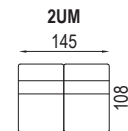

ARCUS

PEROKRESBY

úložný prostor
140x70x13,5

úložný prostor
160x70x13,5

úložný prostor
140x70x13,5

úložný prostor
160x70x13,5

ložní plocha 145x126

ložní plocha 165x126

úložný prostor
140x70x13,5

pozn.: Udávána šířka prvků platí pro Arcus s pevnou područkou o šířce 20 cm. Při použití polohovací područky platí jiná šířka prvků v závislosti na šířce područky.

úložný prostor
160x70x13,5