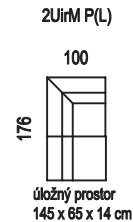

APOSTOL

PEROKRESBY