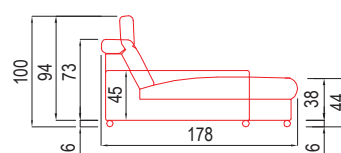

úložný prostor
160x70x13,5

ložní plocha 145x126

ložní plocha 165x126

područka
polohovací
28 - krátká
5 poloh

područka
polohovací
28 - dlouhá
5 poloh

područka
polohovací
33 - krátká
5 poloh

područka
polohovací
33 - dlouhá
5 poloh

područka se stolem
(možno doplnit o zásuvku 220 s USB)

Arcus

Arcus

ARCUS

PEROKRESBY