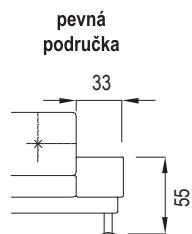

AMAX

PEROKRESBY