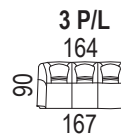

1UD P/L

82

úložný prostor
135 x 60 x 19 cm

1XUD P/L

92

úložný prostor
135 x 70 x 19 cm

1XUD P - 2R L

250

ro
98/98/108

r
116/116/108

TV
51/51/41

T
42/42/41

Š / H / V (cm)

ATLAS

PEROKRESBY

ANIMO

ANIMO

PEROKRESBY

úlož. prostor
62,5x35,5x12

úlož. prostor
62,5x48,5x12

pozn.: Prvky 3X neprojdou dveřmi o šíři 80 cm.

ANIMO

PEROKRESBY

Klasická sedací souprava