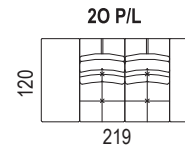

AMAX

PEROKRESBY