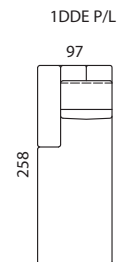

pozn.: Písmeno E označuje elektrický posun sedáku.