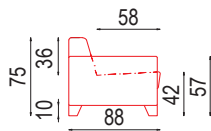

Andy

Andy s podhlavníkem HOR

pozn.: Šíře područky je 16 cm.

ANDY
PEROKRESBY