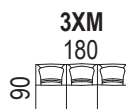

ro
98/98/108

r
116/116/108

TV
51/51/41

T
42/42/41

Š / H / V (cm)

ATLAS

PEROKRESBY

ANIMO

ANIMO

PEROKRESBY

úlož. prostor
62,5x35,5x12

úlož. prostor
62,5x48,5x12

pozn.: Prvky 3X neprojdou dveřmi o šíři 80 cm.

ANIMO

PEROKRESBY

Klasická sedací souprava

- pohodlné sezení s vyšším opěrákem
- klasické tvary se širokou škálou prvků

ARIE

1

88/93/101

1Ú

88/93/101

2

135/93/101