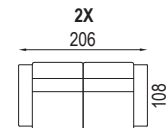

ARCUS

PEROKRESBY

úložný prostor
140x70x13,5

úložný prostor
160x70x13,5

úložný prostor
140x70x13,5

úložný prostor
160x70x13,5

ložní plocha 145x126

ložní plocha 165x126