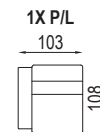

ARCUS

PEROKRESBY

úložný prostor
140x70x13,5

úložný prostor
160x70x13,5

úložný prostor
140x70x13,5

úložný prostor
160x70x13,5

ložní plocha 145x126

ložní plocha 165x126

úložný prostor
140x70x13,5

pozn.: Udávána šířka prvků platí pro Arcus s pevnou područkou o šířce 20 cm. Při použití polohovací područky platí jiná šířka prvků v závislosti na šířce područky.

úložný prostor
160x70x13,5