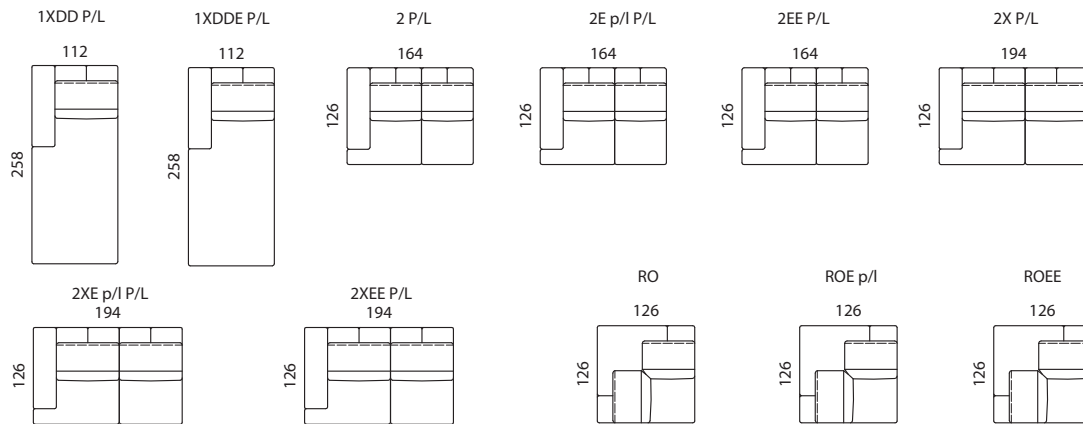

ARTE

PEROKRESBY