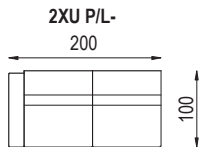

AMÁTO

PEROKRESBY

pozn.: Udávaná šířka prvků platí pro 20 cm područky, při použití polohovací područky bude prvek širší v závislosti na šířce područky.

područka polohovací
krátká

5 poloh

područka polohovací 33
dlouhá