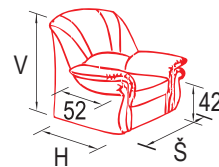

r

100/100/101

ro

88/88/101

T

42/42/41

TV

51/51/41

TP

65/80/42

TAU-tab. Aura

66/66/42

Š / H / V (cm)

ARIE

PEROKRESBY

BOXSPRING