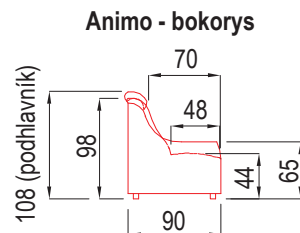

ANIMO

PEROKRESBY

úlož. prostor
62,5x35,5x12

úlož. prostor
62,5x48,5x12

pozn.: Prvky 3X neprojdou dveřmi o šíři 80 cm.

ANIMO

PEROKRESBY

Klasická sedací souprava