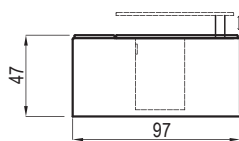

područka se stolkem
(možno doplnit o zásuvku 220 s USB)