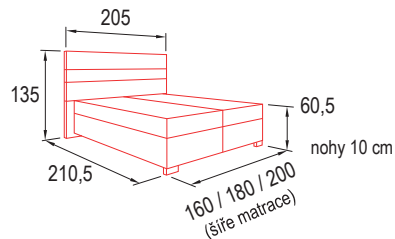

úložný box

úložná lavice

úložný prostor
š 40 x d 105 x v 29

noční stolek

nohy 5 cm

Upozornění: Výška ložní plochy boxů odpovídá standardnímu provedení, tzn. matrace výšky 22 cm a nohy výšky 10 cm. Volba matrace či nožiček s jinou výškou změní také výšku ležací plochy.