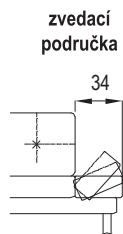

AMAX

PEROKRESBY