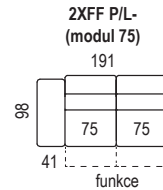

Příklady sestav:

polohování
područky

polohování
podhlavníku

bokorys

- nohy 150 mm

před rozložením

po rozložení

- nohy 150 mm

AMARE

PEROKRESBY