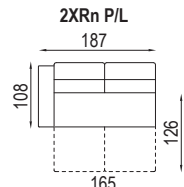

ARCUS

PEROKRESBY

úložný prostor
140x70x13,5

úložný prostor
160x70x13,5

úložný prostor
140x70x13,5

úložný prostor
160x70x13,5

ložní plocha 145x126

ložní plocha 165x126

úložný prostor
140x70x13,5

pozn.: Udávána šířka prvků platí pro Arcus s pevnou područkou o šířce 20 cm. Při použití polohovací područky platí jiná šířka prvků v závislosti na šířce područky.

úložný prostor
160x70x13,5

ložní plocha 145x126

ložní plocha 165x126

područka
polohovací
28 - krátká
5 poloh

područka
polohovací
28 - dlouhá
5 poloh

područka
polohovací
33 - krátká
5 poloh

područka
polohovací
33 - dlouhá
5 poloh

područka se stolem
(možno doplnit o zásuvku 220 s USB)

AMÁTO

PEROKRESBY

pozn.: Udávaná šířka prvků platí pro 20 cm područky, při použití polohovací područky bude prvek širší v závislosti na šířce područky.

područka polohovací
krátká

5 poloh

područka polohovací 33
dlouhá