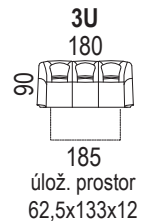

ANIMO

PEROKRESBY

úlož. prostor
62,5x35,5x12