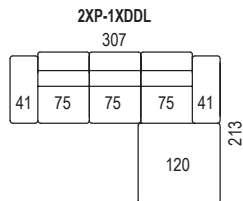

AMARE

PEROKRESBY

Pro křeslo 1 a díly s funkcí F jsou doporučeny vysoké pevné područky šíře 25 cm, díly s funkcí mají plastové podpůrné nohy (neplatí, pokud je funkce umístěna vedle rohu -RT-).

Příklady sestav: