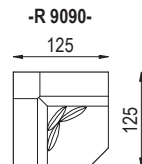

ložní plocha 145x126

ložní plocha 165x126

područka
polohovací
28 - krátká
5 poloh

područka
polohovací
28 - dlouhá
5 poloh

područka
polohovací
33 - krátká
5 poloh

područka
polohovací
33 - dlouhá
5 poloh

područka se stolem
(možno doplnit o zásuvku 220 s USB)

AMÁTO

PEROKRESBY

pozn.: Udávaná šířka prvků platí pro 20 cm područky, při použití polohovací područky bude prvek širší v závislosti na šířce područky.

područka polohovací
krátká

5 poloh

područka polohovací 33
dlouhá