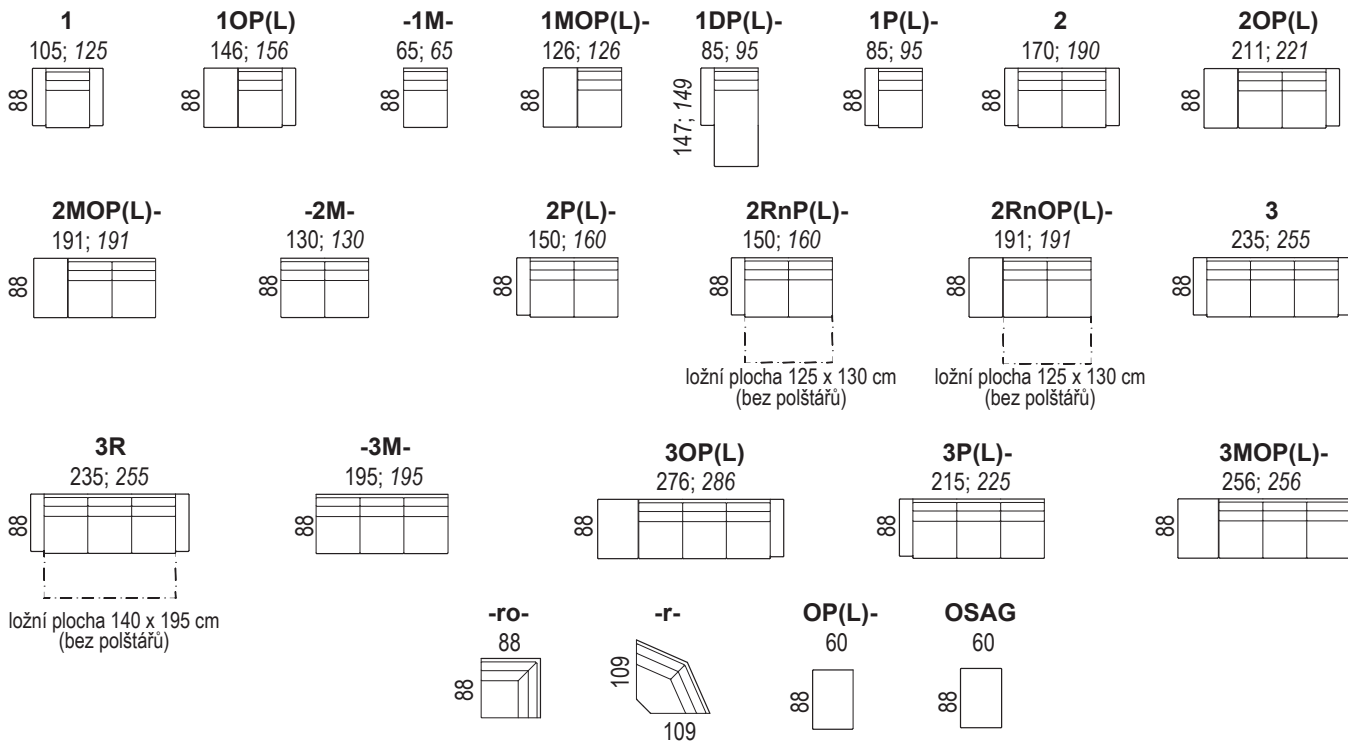

pozn.: Kurzívou jsou psány rozměry Agent 30 se šířkou područky 30 cm.

AGENT

PEROKRESBY