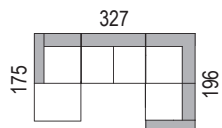

rozložení

ložní plocha 281 x 150

1UDP(L) - 2RUMSL(P)

rozložení

ložní plocha 205 x 150

1UDP(L) - 2RUL(P)

rozložení

ložní plocha 205 x 150