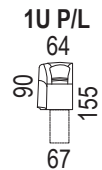

ANIMO

PEROKRESBY

úlož. prostor
62,5x35,5x12