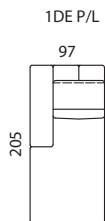

pozn.: Písmeno E označuje elektrický posun sedáku.