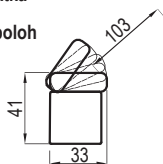

AMÁTO

PEROKRESBY

pozn.: Udávaná šířka prvků platí pro 20 cm područky, při použití polohovací područky bude prvek širší v závislosti na šířce područky.

područka polohovací
krátká

5 poloh

područka polohovací 33
dlouhá