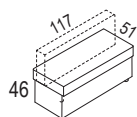

úložný box

úložná lavice

úložný prostor
š 40 x d 105 x v 29

noční stolek

nohy 5 cm

Upozornění: Výška ložní plochy boxů odpovídá standardnímu provedení, tzn. matrace výšky 22 cm a nohy výšky 10 cm. Volba matrace či nožiček s jinou výškou změní také výšku ležací plochy.