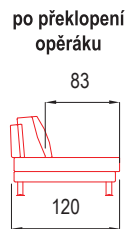

AMAX

PEROKRESBY