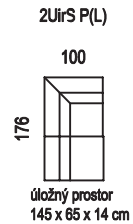

APOSTOL

PEROKRESBY