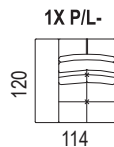

AMAX

PEROKRESBY