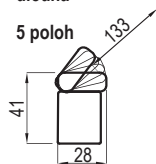

AMÁTO

PEROKRESBY

pozn.: Udávaná šířka prvků platí pro 20 cm područky, při použití polohovací područky bude prvek širší v závislosti na šířce područky.

područka polohovací
krátká

5 poloh

područka polohovací 33
dlouhá

5 poloh

područka polohovací 28
krátká

5 poloh

područka polohovací 28
dlouhá

5 poloh

područka se stolkem
(možno doplnit o zásuvku 220 s USB)

AMÁTO

PEROKRESBY