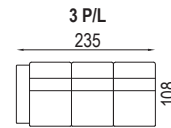

ARCUS

PEROKRESBY

úložný prostor
140x70x13,5

úložný prostor
160x70x13,5

úložný prostor
140x70x13,5

úložný prostor
160x70x13,5

ložní plocha 145x126

ložní plocha 165x126

úložný prostor
140x70x13,5

pozn.: Udávána šířka prvků platí pro Arcus s pevnou područkou o šířce 20 cm. Při použití polohovací područky platí jiná šířka prvků v závislosti na šířce područky.

úložný prostor
160x70x13,5

ložní plocha 145x126

ložní plocha 165x126

područka
polohovací
28 - krátká
5 poloh

područka
polohovací
28 - dlouhá
5 poloh

područka
polohovací
33 - krátká
5 poloh

područka
polohovací
33 - dlouhá
5 poloh

područka se stolem
(možno doplnit o zásuvku 220 s USB)