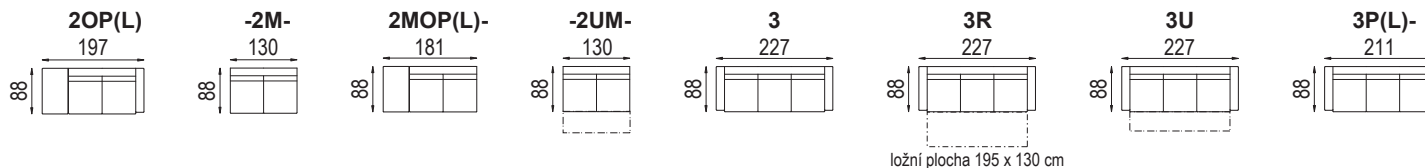

ANDY

Moderní variabilní sedací souprava

- moderní design vhodný i do menších bytů
- široká škála prvků, možnost úpravy rozměrů
- zvýšení opěráku pomocí hlavových opěrek

Andy

Andy s podhlavníkem HOR

pozn.: Šíře područky je 16 cm.