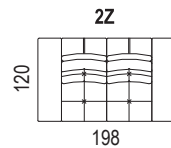

AMAX

PEROKRESBY