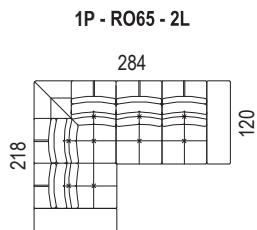

AMAX

PEROKRESBY