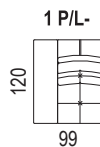

AMAX

PEROKRESBY