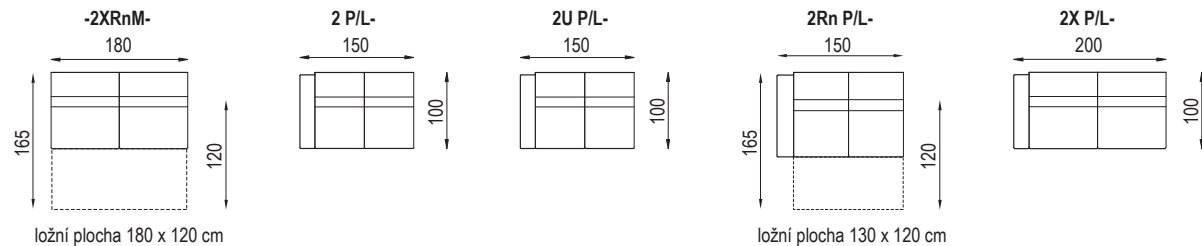

AMÁTO

PEROKRESBY

pozn.: Udávaná šířka prvků platí pro 20 cm područky, při použití polohovací područky bude prvek širší v závislosti na šířce područky.

područka polohovací
krátká

5 poloh

područka polohovací 33
dlouhá