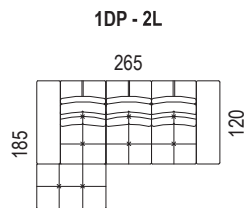

AMAX

PEROKRESBY