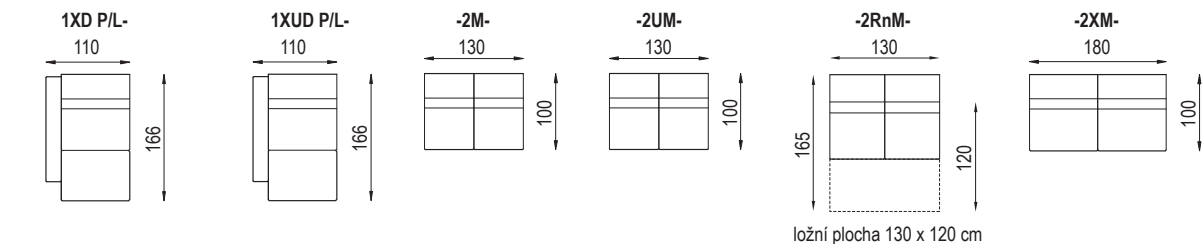

AMÁTO

PEROKRESBY

pozn.: Udávaná šířka prvků platí pro 20 cm područky, při použití polohovací područky bude prvek širší v závislosti na šířce područky.

područka polohovací
krátká

5 poloh

područka polohovací 33
dlouhá