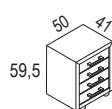

úložný box

úložná lavice

úložný prostor
š 40 x d 105 x v 29

noční stolek

nohy 5 cm

Upozornění: Výška ložní plochy boxů odpovídá standardnímu provedení, tzn. matrace výšky 22 cm a nohy výšky 10 cm. Volba matrace či nožiček s jinou výškou změní také výšku ležací plochy.