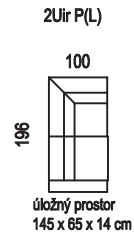

APOSTOL

PEROKRESBY