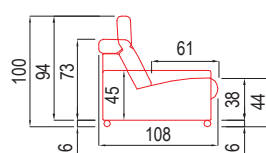

úložný prostor
160x70x13,5

ložní plocha 145x126

ložní plocha 165x126

područka
polohovací
28 - krátká
5 poloh

područka
polohovací
28 - dlouhá
5 poloh

područka
polohovací
33 - krátká
5 poloh

područka
polohovací
33 - dlouhá
5 poloh

područka se stolem
(možno doplnit o zásuvku 220 s USB)

Arcus

Arcus

ARCUS

PEROKRESBY