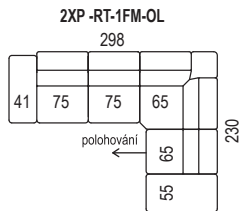

AMARE

PEROKRESBY

Pro křeslo 1 a díly s funkcí F jsou doporučeny vysoké pevné područky šíře 25 cm, díly s funkcí mají plastové podpůrné nohy (neplatí, pokud je funkce umístěna vedle rohu -RT-).

Příklady sestav: