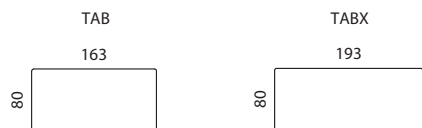

ARTE

PEROKRESBY