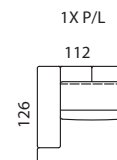

pozn.: Písmeno E označuje elektrický posun sedáku.