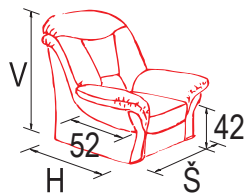

ro
98/98/108

r
116/116/108

TV
51/51/41

T
42/42/41

Š / H / V (cm)

ATLAS

PEROKRESBY

ANIMO