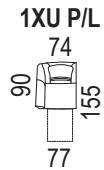

1UD P/L

82

úložný prostor
135 x 60 x 19 cm

1XUD P/L

92

úložný prostor
135 x 70 x 19 cm

1XUD P - 2R L

250

ro
98/98/108

r
116/116/108

TV
51/51/41

T
42/42/41

Š / H / V (cm)

ATLAS

PEROKRESBY

ANIMO

ANIMO

PEROKRESBY

úlož. prostor
62,5x35,5x12

úlož. prostor
62,5x48,5x12

pozn.: Prvky 3X neprojdou dveřmi o šíři 80 cm.

ANIMO

PEROKRESBY

Klasická sedací souprava