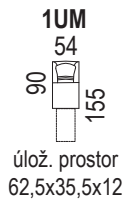

ANIMO

PEROKRESBY

úlož. prostor
62,5x35,5x12