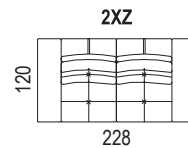

AMAX

PEROKRESBY