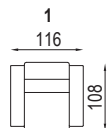

ARCUS

PEROKRESBY

úložný prostor
140x70x13,5

úložný prostor
160x70x13,5

úložný prostor
140x70x13,5

úložný prostor
160x70x13,5

ložní plocha 145x126

ložní plocha 165x126

úložný prostor
140x70x13,5

pozn.: Udávána šířka prvků platí pro Arcus s pevnou područkou o šířce 20 cm. Při použití polohovací područky platí jiná šířka prvků v závislosti na šířce područky.

úložný prostor
160x70x13,5