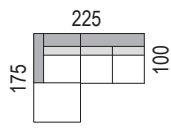

rozložení

ložní plocha 281 x 150

1UDP(L) - 2RUMSL(P)

rozložení

ložní plocha 205 x 150

1UDP(L) - 2RUL(P)

rozložení

ložní plocha 205 x 150