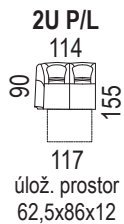

ro
98/98/108

r
116/116/108

TV
51/51/41

T
42/42/41

Š / H / V (cm)

ATLAS

PEROKRESBY

ANIMO

ANIMO

PEROKRESBY

úlož. prostor
62,5x35,5x12

úlož. prostor
62,5x48,5x12

pozn.: Prvky 3X neprojdou dveřmi o šíři 80 cm.

ANIMO

PEROKRESBY

Klasická sedací souprava