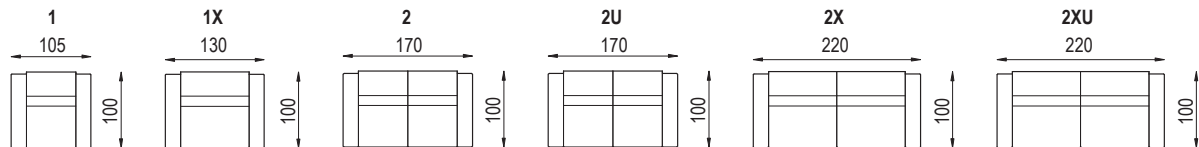

AMÁTO

PEROKRESBY

pozn.: Udávaná šířka prvků platí pro 20 cm područky, při použití polohovací područky bude prvek širší v závislosti na šířce područky.

područka polohovací
krátká

5 poloh

područka polohovací 33
dlouhá