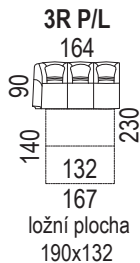

ro
98/98/108

r
116/116/108

TV
51/51/41

T
42/42/41

Š / H / V (cm)

ATLAS

PEROKRESBY

ANIMO

ANIMO

PEROKRESBY

úlož. prostor
62,5x35,5x12

úlož. prostor
62,5x48,5x12

pozn.: Prvky 3X neprojdou dveřmi o šíři 80 cm.

ANIMO

PEROKRESBY

Klasická sedací souprava