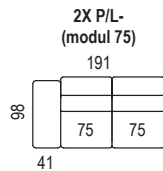

Příklady sestav:

polohování
područky

polohování
podhlavníku

bokorys

- nohy 150 mm

před rozložením

po rozložení

- nohy 150 mm

AMARE

PEROKRESBY