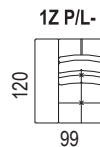

AMAX

PEROKRESBY