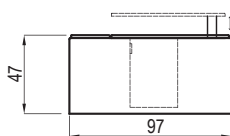

ARCUS

PEROKRESBY

úložný prostor
140x70x13,5

úložný prostor
160x70x13,5

úložný prostor
140x70x13,5

úložný prostor
160x70x13,5

ložní plocha 145x126

ložní plocha 165x126

úložný prostor
140x70x13,5

pozn.: Udávána šířka prvků platí pro Arcus s pevnou područkou o šířce 20 cm. Při použití polohovací područky platí jiná šířka prvků v závislosti na šířce područky.

úložný prostor
160x70x13,5

ložní plocha 145x126

ložní plocha 165x126

područka
polohovací
28 - krátká
5 poloh

područka
polohovací
28 - dlouhá
5 poloh

područka
polohovací
33 - krátká
5 poloh

područka
polohovací
33 - dlouhá
5 poloh

područka se stolem
(možno doplnit o zásuvku 220 s USB)