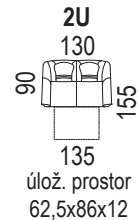

ANIMO

PEROKRESBY

úlož. prostor
62,5x35,5x12