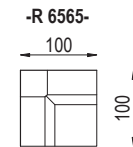

ložní plocha 145x126

ložní plocha 165x126

područka
polohovací
28 - krátká
5 poloh

područka
polohovací
28 - dlouhá
5 poloh

područka
polohovací
33 - krátká
5 poloh

područka
polohovací
33 - dlouhá
5 poloh

područka se stolem
(možno doplnit o zásuvku 220 s USB)

AMÁTO

PEROKRESBY

pozn.: Udávaná šířka prvků platí pro 20 cm područky, při použití polohovací područky bude prvek širší v závislosti na šířce područky.

područka polohovací
krátká

5 poloh

područka polohovací 33
dlouhá