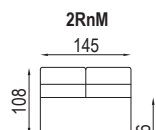

ARCUS

PEROKRESBY

úložný prostor
140x70x13,5

úložný prostor
160x70x13,5

úložný prostor
140x70x13,5

úložný prostor
160x70x13,5

ložní plocha 145x126

ložní plocha 165x126

úložný prostor
140x70x13,5

pozn.: Udávána šířka prvků platí pro Arcus s pevnou područkou o šířce 20 cm. Při použití polohovací područky platí jiná šířka prvků v závislosti na šířce područky.

úložný prostor
160x70x13,5