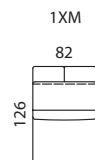

pozn.: Písmeno E označuje elektrický posun sedáku.