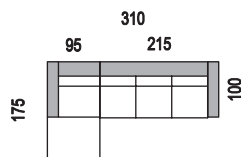

ložní plocha 270 x 150

1UD P(L) - 3RU L(P)