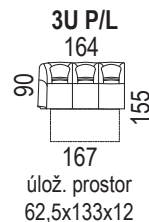

ro
98/98/108

r
116/116/108

TV
51/51/41

T
42/42/41

Š / H / V (cm)

ATLAS

PEROKRESBY

ANIMO

ANIMO

PEROKRESBY

úlož. prostor
62,5x35,5x12

úlož. prostor
62,5x48,5x12

pozn.: Prvky 3X neprojdou dveřmi o šíři 80 cm.

ANIMO

PEROKRESBY

Klasická sedací souprava