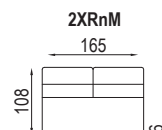

ARCUS

PEROKRESBY

úložný prostor
140x70x13,5

úložný prostor
160x70x13,5

úložný prostor
140x70x13,5

úložný prostor
160x70x13,5

ložní plocha 145x126

ložní plocha 165x126

úložný prostor
140x70x13,5

pozn.: Udávána šířka prvků platí pro Arcus s pevnou područkou o šířce 20 cm. Při použití polohovací područky platí jiná šířka prvků v závislosti na šířce područky.

úložný prostor
160x70x13,5