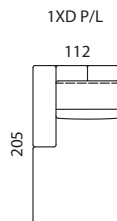

pozn.: Písmeno E označuje elektrický posun sedáku.