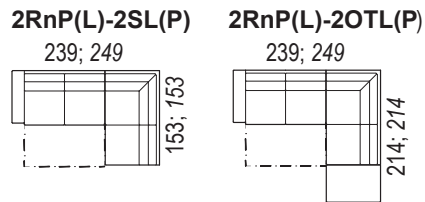

pozn.: Kurzívou jsou psány rozměry Agent 30 se šířkou područky 30 cm.

AGENT

PEROKRESBY