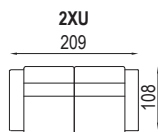

ARCUS

PEROKRESBY

úložný prostor
140x70x13,5

úložný prostor
160x70x13,5

úložný prostor
140x70x13,5

úložný prostor
160x70x13,5

ložní plocha 145x126

ložní plocha 165x126