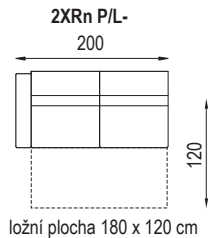

úložný prostor
140x70x13,5

pozn.: Udávána šířka prvků platí pro Arcus s pevnou područkou o šířce 20 cm. Při použití polohovací područky platí jiná šířka prvků v závislosti na šířce područky.

úložný prostor
160x70x13,5

ložní plocha 145x126

ložní plocha 165x126

područka
polohovací
28 - krátká
5 poloh

područka
polohovací
28 - dlouhá
5 poloh

područka
polohovací
33 - krátká
5 poloh

područka
polohovací
33 - dlouhá
5 poloh

područka se stolem
(možno doplnit o zásuvku 220 s USB)

AMÁTO

PEROKRESBY

pozn.: Udávaná šířka prvků platí pro 20 cm područky, při použití polohovací područky bude prvek širší v závislosti na šířce područky.

područka polohovací
krátká

5 poloh

područka polohovací 33
dlouhá