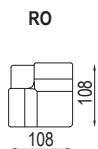

ARCUS

PEROKRESBY

úložný prostor
140x70x13,5

úložný prostor
160x70x13,5

úložný prostor
140x70x13,5

úložný prostor
160x70x13,5

ložní plocha 145x126

ložní plocha 165x126

úložný prostor
140x70x13,5

pozn.: Udávána šířka prvků platí pro Arcus s pevnou područkou o šířce 20 cm. Při použití polohovací područky platí jiná šířka prvků v závislosti na šířce područky.

úložný prostor
160x70x13,5

ložní plocha 145x126

ložní plocha 165x126

područka
polohovací
28 - krátká
5 poloh

područka
polohovací
28 - dlouhá
5 poloh

područka
polohovací
33 - krátká
5 poloh

područka
polohovací
33 - dlouhá
5 poloh

područka se stolem
(možno doplnit o zásuvku 220 s USB)