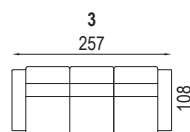

ARCUS

PEROKRESBY

úložný prostor
140x70x13,5

úložný prostor
160x70x13,5

úložný prostor
140x70x13,5

úložný prostor
160x70x13,5

ložní plocha 145x126

ložní plocha 165x126

úložný prostor
140x70x13,5

pozn.: Udávána šířka prvků platí pro Arcus s pevnou područkou o šířce 20 cm. Při použití polohovací područky platí jiná šířka prvků v závislosti na šířce područky.

úložný prostor
160x70x13,5