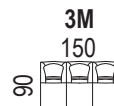

ro
98/98/108

r
116/116/108

TV
51/51/41

T
42/42/41

Š / H / V (cm)

ATLAS

PEROKRESBY

ANIMO

ANIMO

PEROKRESBY

úlož. prostor
62,5x35,5x12

úlož. prostor
62,5x48,5x12

pozn.: Prvky 3X neprojdou dveřmi o šíři 80 cm.

ANIMO

PEROKRESBY

Klasická sedací souprava