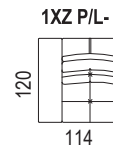

AMAX

PEROKRESBY