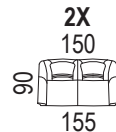

ANIMO

PEROKRESBY

úlož. prostor
62,5x35,5x12