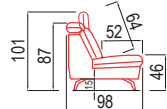

AMARE

PEROKRESBY

Pro křeslo 1 a díly s funkcí F jsou doporučeny vysoké pevné područky šíře 25 cm, díly s funkcí mají plastové podpůrné nohy (neplatí, pokud je funkce umístěna vedle rohu -RT-).

Příklady sestav:

polohování
područky

polohování
podhlavníku

bokorys

- nohy 150 mm

před rozložením

po rozložení

- nohy 150 mm

AMARE