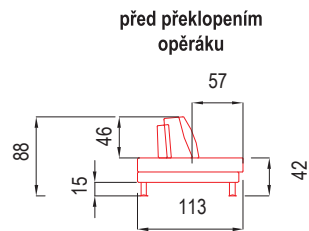

AMAX

PEROKRESBY