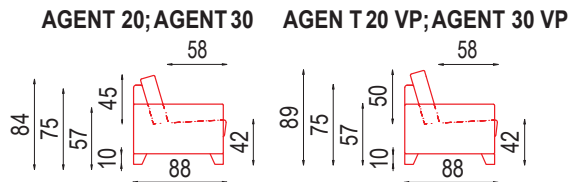

pozn.: Kurzívou jsou psány rozměry Agent 30 se šířkou područky 30 cm.

AGENT

PEROKRESBY