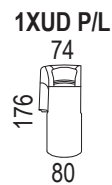

ro
98/98/108

r
116/116/108

TV
51/51/41

T
42/42/41

Š / H / V (cm)

ATLAS

PEROKRESBY

ANIMO

ANIMO

PEROKRESBY

úlož. prostor
62,5x35,5x12

úlož. prostor
62,5x48,5x12

pozn.: Prvky 3X neprojdou dveřmi o šíři 80 cm.

ANIMO

PEROKRESBY

Klasická sedací souprava