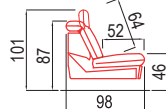

polohování
područky

polohování
podhlavníku

bokorys

- nohy 150 mm

před rozložením

po rozložení

- nohy 150 mm

AMARE