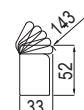

úložný prostor
140x70x13,5

pozn.: Udávána šířka prvků platí pro Arcus s pevnou područkou o šířce 20 cm. Při použití polohovací područky platí jiná šířka prvků v závislosti na šířce područky.

úložný prostor
160x70x13,5

ložní plocha 145x126

ložní plocha 165x126

područka
polohovací
28 - krátká
5 poloh

područka
polohovací
28 - dlouhá
5 poloh

područka
polohovací
33 - krátká
5 poloh

područka
polohovací
33 - dlouhá
5 poloh

područka se stolem
(možno doplnit o zásuvku 220 s USB)

AMÁTO

PEROKRESBY

pozn.: Udávaná šířka prvků platí pro 20 cm područky, při použití polohovací područky bude prvek širší v závislosti na šířce područky.

područka polohovací
krátká

5 poloh

područka polohovací 33
dlouhá