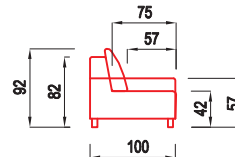

2RUMSP(L)-2UirL(P)

rozložení

ložní plocha 205 x 150

2RUP(L)-2UirL(P)

rozložení

ložní plocha 205 x 150

3RU P(L) - 2Uir L(P)

rozložení

ložní plocha 270 x 150

1UD P(L) - 3RU L(P)

rozložení

ložní plocha 270 x 150

křeslo

ostatní prvky

APOSTOL

PEROKRESBY