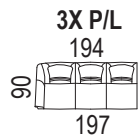

1UD P/L

82

úložný prostor
135 x 60 x 19 cm

1XUD P/L

92

úložný prostor
135 x 70 x 19 cm

1XUD P - 2R L

250

ro
98/98/108

r
116/116/108

TV
51/51/41

T
42/42/41

Š / H / V (cm)

ATLAS

PEROKRESBY

ANIMO

ANIMO

PEROKRESBY

úlož. prostor
62,5x35,5x12

úlož. prostor
62,5x48,5x12

pozn.: Prvky 3X neprojdou dveřmi o šíři 80 cm.

ANIMO

PEROKRESBY

Klasická sedací souprava