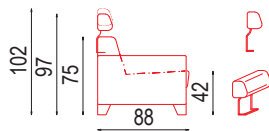

ANDY

Moderní variabilní sedací souprava

- moderní design vhodný i do menších bytů
- široká škála prvků, možnost úpravy rozměrů
- zvýšení opěráku pomocí hlavových opěrek

Andy

Andy s podhlavníkem HOR

pozn.: Šíře područky je 16 cm.