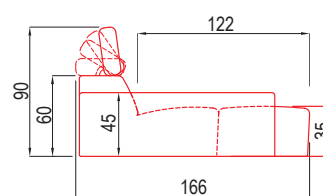

AMÁTO

PEROKRESBY

pozn.: Udávaná šířka prvků platí pro 20 cm područky, při použití polohovací područky bude prvek širší v závislosti na šířce područky.

područka polohovací
krátká

5 poloh

područka polohovací 33
dlouhá

5 poloh

područka polohovací 28
krátká

5 poloh

područka polohovací 28
dlouhá

5 poloh

područka se stolkem
(možno doplnit o zásuvku 220 s USB)

AMÁTO

PEROKRESBY