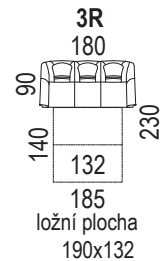

ANIMO

PEROKRESBY

úlož. prostor
62,5x35,5x12