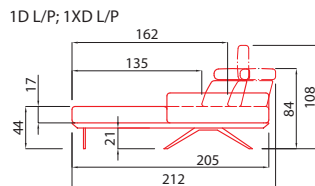

ARTE

PEROKRESBY