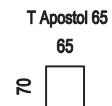

APOSTOL

PEROKRESBY