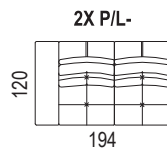

AMAX

PEROKRESBY