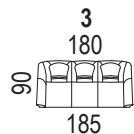

ANIMO

PEROKRESBY

úlož. prostor
62,5x35,5x12