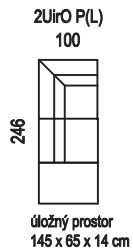

APOSTOL

PEROKRESBY