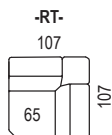

Příklady sestav:

polohování
područky

polohování
podhlavníku

bokorys

- nohy 150 mm

před rozložením

po rozložení

- nohy 150 mm

AMARE

PEROKRESBY