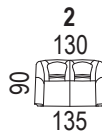

ANIMO

PEROKRESBY

úlož. prostor
62,5x35,5x12