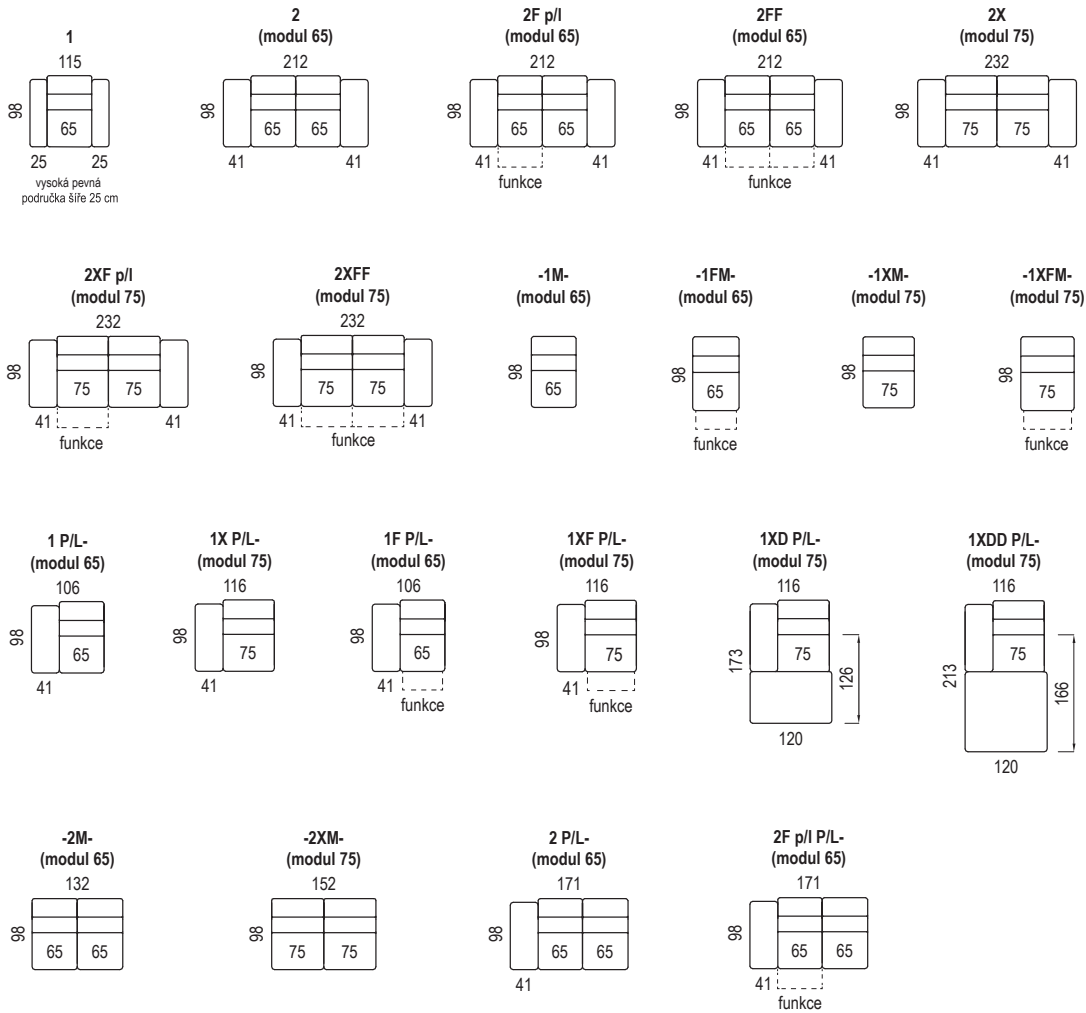

AMARE

PEROKRESBY

Pro křeslo 1 a díly s funkcí F jsou doporučeny vysoké pevné područky šíře 25 cm, díly s funkcí mají plastové podpůrné nohy (neplatí, pokud je funkce umístěna vedle rohu -RT-).