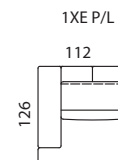

pozn.: Písmeno E označuje elektrický posun sedáku.