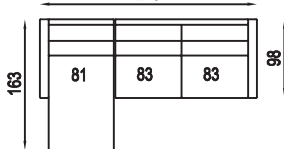

1UD P/L

82

úložný prostor
135 x 60 x 19 cm

1XUD P/L

92

úložný prostor
135 x 70 x 19 cm

1XUD P - 2R L

250

163

98

1UD P - 2R L

240

163

98

1XUD P - 2XR L

270