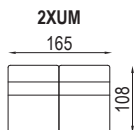

ARCUS

PEROKRESBY

úložný prostor
140x70x13,5

úložný prostor
160x70x13,5

úložný prostor
140x70x13,5

úložný prostor
160x70x13,5

ložní plocha 145x126

ložní plocha 165x126

úložný prostor
140x70x13,5

pozn.: Udávána šířka prvků platí pro Arcus s pevnou područkou o šířce 20 cm. Při použití polohovací područky platí jiná šířka prvků v závislosti na šířce područky.

úložný prostor
160x70x13,5

ložní plocha 145x126

ložní plocha 165x126

područka
polohovací
28 - krátká
5 poloh

područka
polohovací
28 - dlouhá
5 poloh

područka
polohovací
33 - krátká
5 poloh

područka
polohovací
33 - dlouhá
5 poloh

područka se stolem
(možno doplnit o zásuvku 220 s USB)