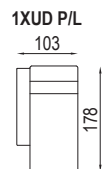

ARCUS

PEROKRESBY

úložný prostor
140x70x13,5

úložný prostor
160x70x13,5

úložný prostor
140x70x13,5

úložný prostor
160x70x13,5

ložní plocha 145x126

ložní plocha 165x126

úložný prostor
140x70x13,5

pozn.: Udávána šířka prvků platí pro Arcus s pevnou područkou o šířce 20 cm. Při použití polohovací područky platí jiná šířka prvků v závislosti na šířce područky.

úložný prostor
160x70x13,5