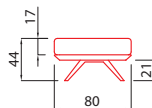

ARTE

PEROKRESBY