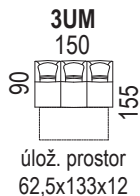

1UD P/L

82

úložný prostor
135 x 60 x 19 cm

1XUD P/L

92

úložný prostor
135 x 70 x 19 cm

1XUD P - 2R L

250

ro
98/98/108

r
116/116/108

TV
51/51/41

T
42/42/41

Š / H / V (cm)

ATLAS

PEROKRESBY

ANIMO

ANIMO

PEROKRESBY

úlož. prostor
62,5x35,5x12

úlož. prostor
62,5x48,5x12

pozn.: Prvky 3X neprojdou dveřmi o šíři 80 cm.

ANIMO

PEROKRESBY

Klasická sedací souprava