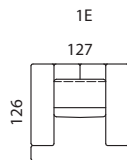

pozn.: Písmeno E označuje elektrický posun sedáku.