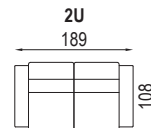

ARCUS

PEROKRESBY

úložný prostor
140x70x13,5

úložný prostor
160x70x13,5

úložný prostor
140x70x13,5

úložný prostor
160x70x13,5

ložní plocha 145x126

ložní plocha 165x126

úložný prostor
140x70x13,5

pozn.: Udávána šířka prvků platí pro Arcus s pevnou područkou o šířce 20 cm. Při použití polohovací područky platí jiná šířka prvků v závislosti na šířce područky.

úložný prostor
160x70x13,5