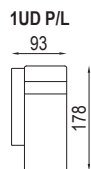

ARCUS

PEROKRESBY

úložný prostor
140x70x13,5

úložný prostor
160x70x13,5

úložný prostor
140x70x13,5

úložný prostor
160x70x13,5

ložní plocha 145x126

ložní plocha 165x126

úložný prostor
140x70x13,5

pozn.: Udávána šířka prvků platí pro Arcus s pevnou područkou o šířce 20 cm. Při použití polohovací područky platí jiná šířka prvků v závislosti na šířce područky.

úložný prostor
160x70x13,5