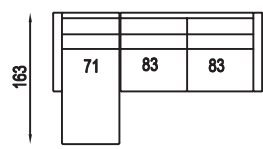

163

98

1UD P - 2XR L

260

163

98