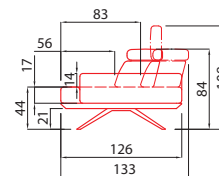

ARTE

PEROKRESBY