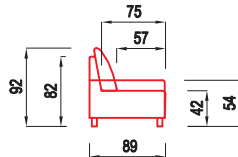

2RUMSP(L)-2UirL(P)

rozložení

ložní plocha 205 x 150

2RUP(L)-2UirL(P)

rozložení

ložní plocha 205 x 150

3RU P(L) - 2Uir L(P)

rozložení

ložní plocha 270 x 150

1UD P(L) - 3RU L(P)

rozložení

ložní plocha 270 x 150

křeslo

ostatní prvky

APOSTOL

PEROKRESBY