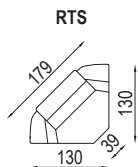

ARCUS

PEROKRESBY

úložný prostor
140x70x13,5

úložný prostor
160x70x13,5

úložný prostor
140x70x13,5

úložný prostor
160x70x13,5

ložní plocha 145x126

ložní plocha 165x126

úložný prostor
140x70x13,5

pozn.: Udávána šířka prvků platí pro Arcus s pevnou područkou o šířce 20 cm. Při použití polohovací područky platí jiná šířka prvků v závislosti na šířce područky.

úložný prostor
160x70x13,5

ložní plocha 145x126

ložní plocha 165x126

područka
polohovací
28 - krátká
5 poloh

područka
polohovací
28 - dlouhá
5 poloh

područka
polohovací
33 - krátká
5 poloh

područka
polohovací
33 - dlouhá
5 poloh

područka se stolem
(možno doplnit o zásuvku 220 s USB)

AMÁTO

PEROKRESBY

pozn.: Udávaná šířka prvků platí pro 20 cm područky, při použití polohovací područky bude prvek širší v závislosti na šířce područky.

područka polohovací
krátká

5 poloh

područka polohovací 33
dlouhá