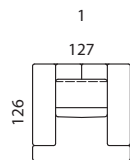

pozn.: Písmeno E označuje elektrický posun sedáku.