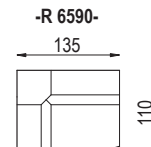

ložní plocha 145x126

ložní plocha 165x126

područka
polohovací
28 - krátká
5 poloh

područka
polohovací
28 - dlouhá
5 poloh

područka
polohovací
33 - krátká
5 poloh

područka
polohovací
33 - dlouhá
5 poloh

područka se stolem
(možno doplnit o zásuvku 220 s USB)

AMÁTO

PEROKRESBY

pozn.: Udávaná šířka prvků platí pro 20 cm područky, při použití polohovací područky bude prvek širší v závislosti na šířce područky.

područka polohovací
krátká

5 poloh

područka polohovací 33
dlouhá