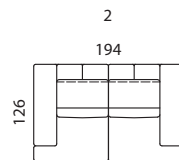

pozn.: Písmeno E označuje elektrický posun sedáku.