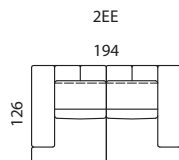

pozn.: Písmeno E označuje elektrický posun sedáku.