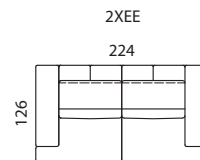

pozn.: Písmeno E označuje elektrický posun sedáku.