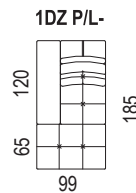

AMAX

PEROKRESBY