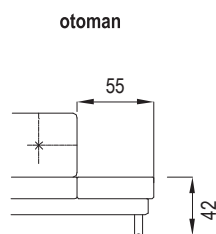

AMAX

PEROKRESBY