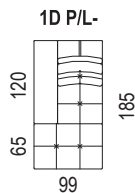

AMAX

PEROKRESBY