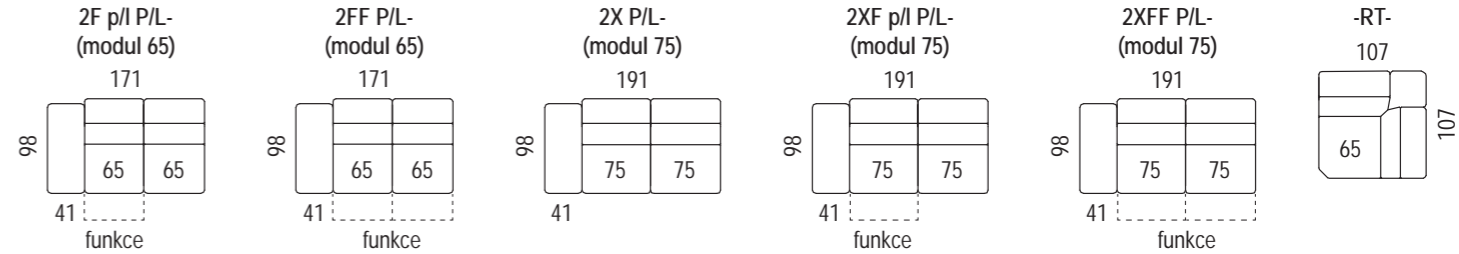

Křeslo s pevnými
područkami 25 cm

aqua
clean
TECHNOLOGY

Pro křeslo 1 a díly s funkcí F jsou doporučeny vysoké pevné područky šíře 25 cm, díly s funkcí mají plastové podpůrné nohy (neplatí, pokud je funkce umístěna vedle rohu -RT-).