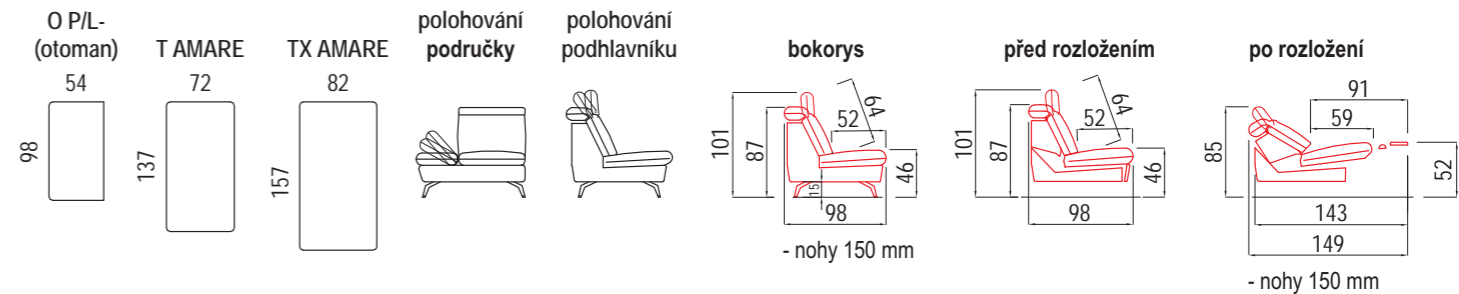

Křeslo s pevnými
područkami 25 cm

aqua
clean
TECHNOLOGY

Pro křeslo 1 a díly s funkcí F jsou doporučeny vysoké pevné područky šíře 25 cm, díly s funkcí mají plastové podpůrné nohy (neplatí, pokud je funkce umístěna vedle rohu -RT-).