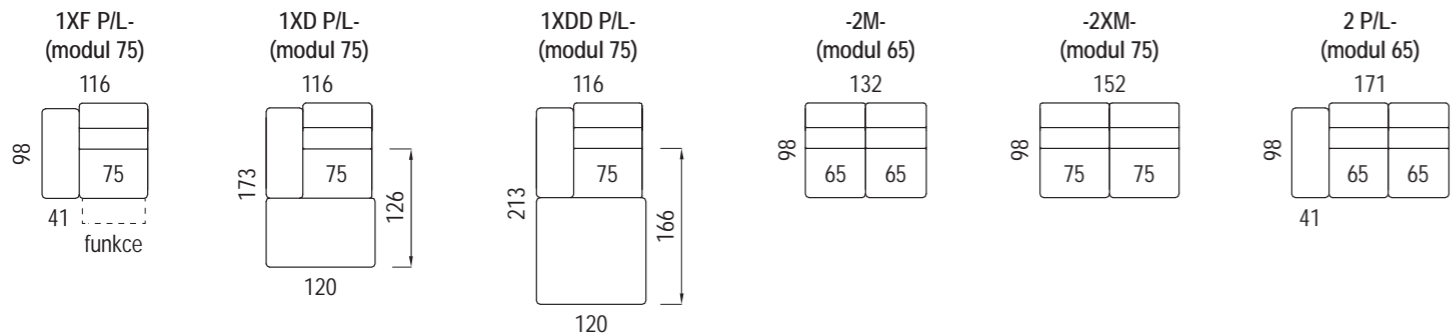

Pro křeslo 1 a díly s funkcí F jsou doporučeny vysoké pevné područky šíře 25 cm, díly s funkcí mají plastové podpůrné nohy (neplatí, pokud je funkce umístěna vedle rohu -RT-).