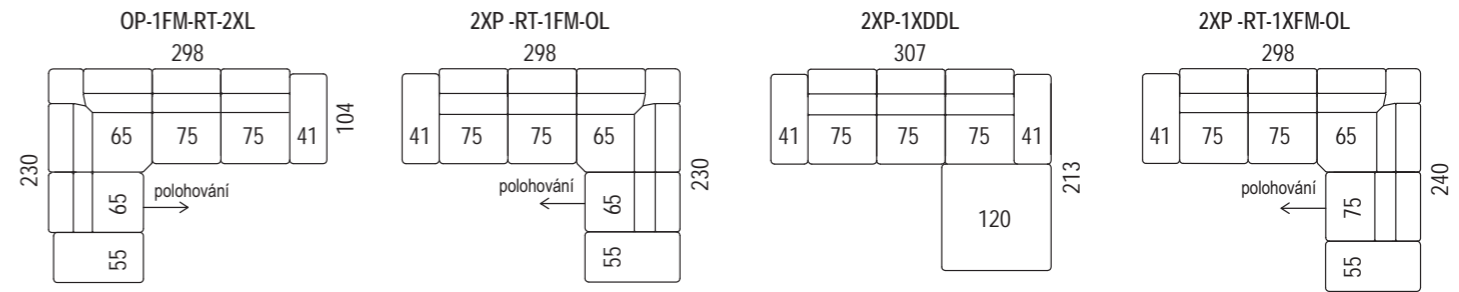

Křeslo s pevnými
područkami 25 cm

aqua
clean
TECHNOLOGY

Pro křeslo 1 a díly s funkcí F jsou doporučeny vysoké pevné područky šíře 25 cm, díly s funkcí mají plastové podpůrné nohy (neplatí, pokud je funkce umístěna vedle rohu -RT-).