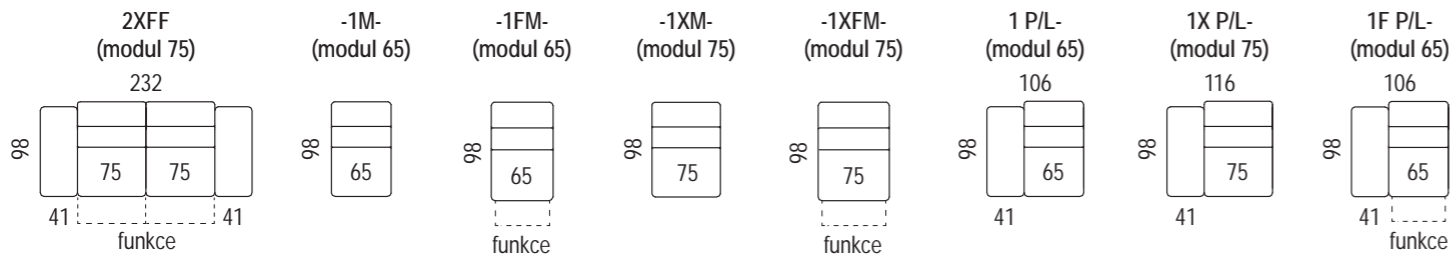

Pro křeslo 1 a díly s funkcí F jsou doporučeny vysoké pevné područky šíře 25 cm, díly s funkcí mají plastové podpůrné nohy (neplatí, pokud je funkce umístěna vedle rohu -RT-).