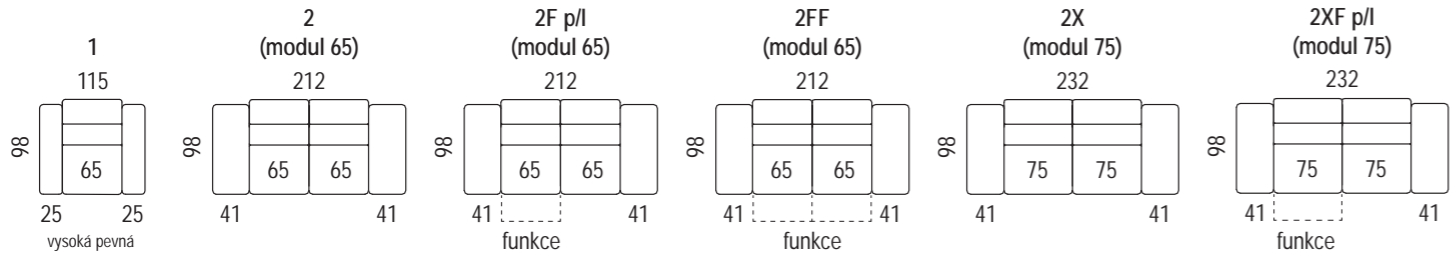

Pro křeslo 1 a díly s funkcí F jsou doporučeny vysoké pevné područky šíře 25 cm, díly s funkcí mají plastové podpůrné nohy (neplatí, pokud je funkce umístěna vedle rohu -RT-).